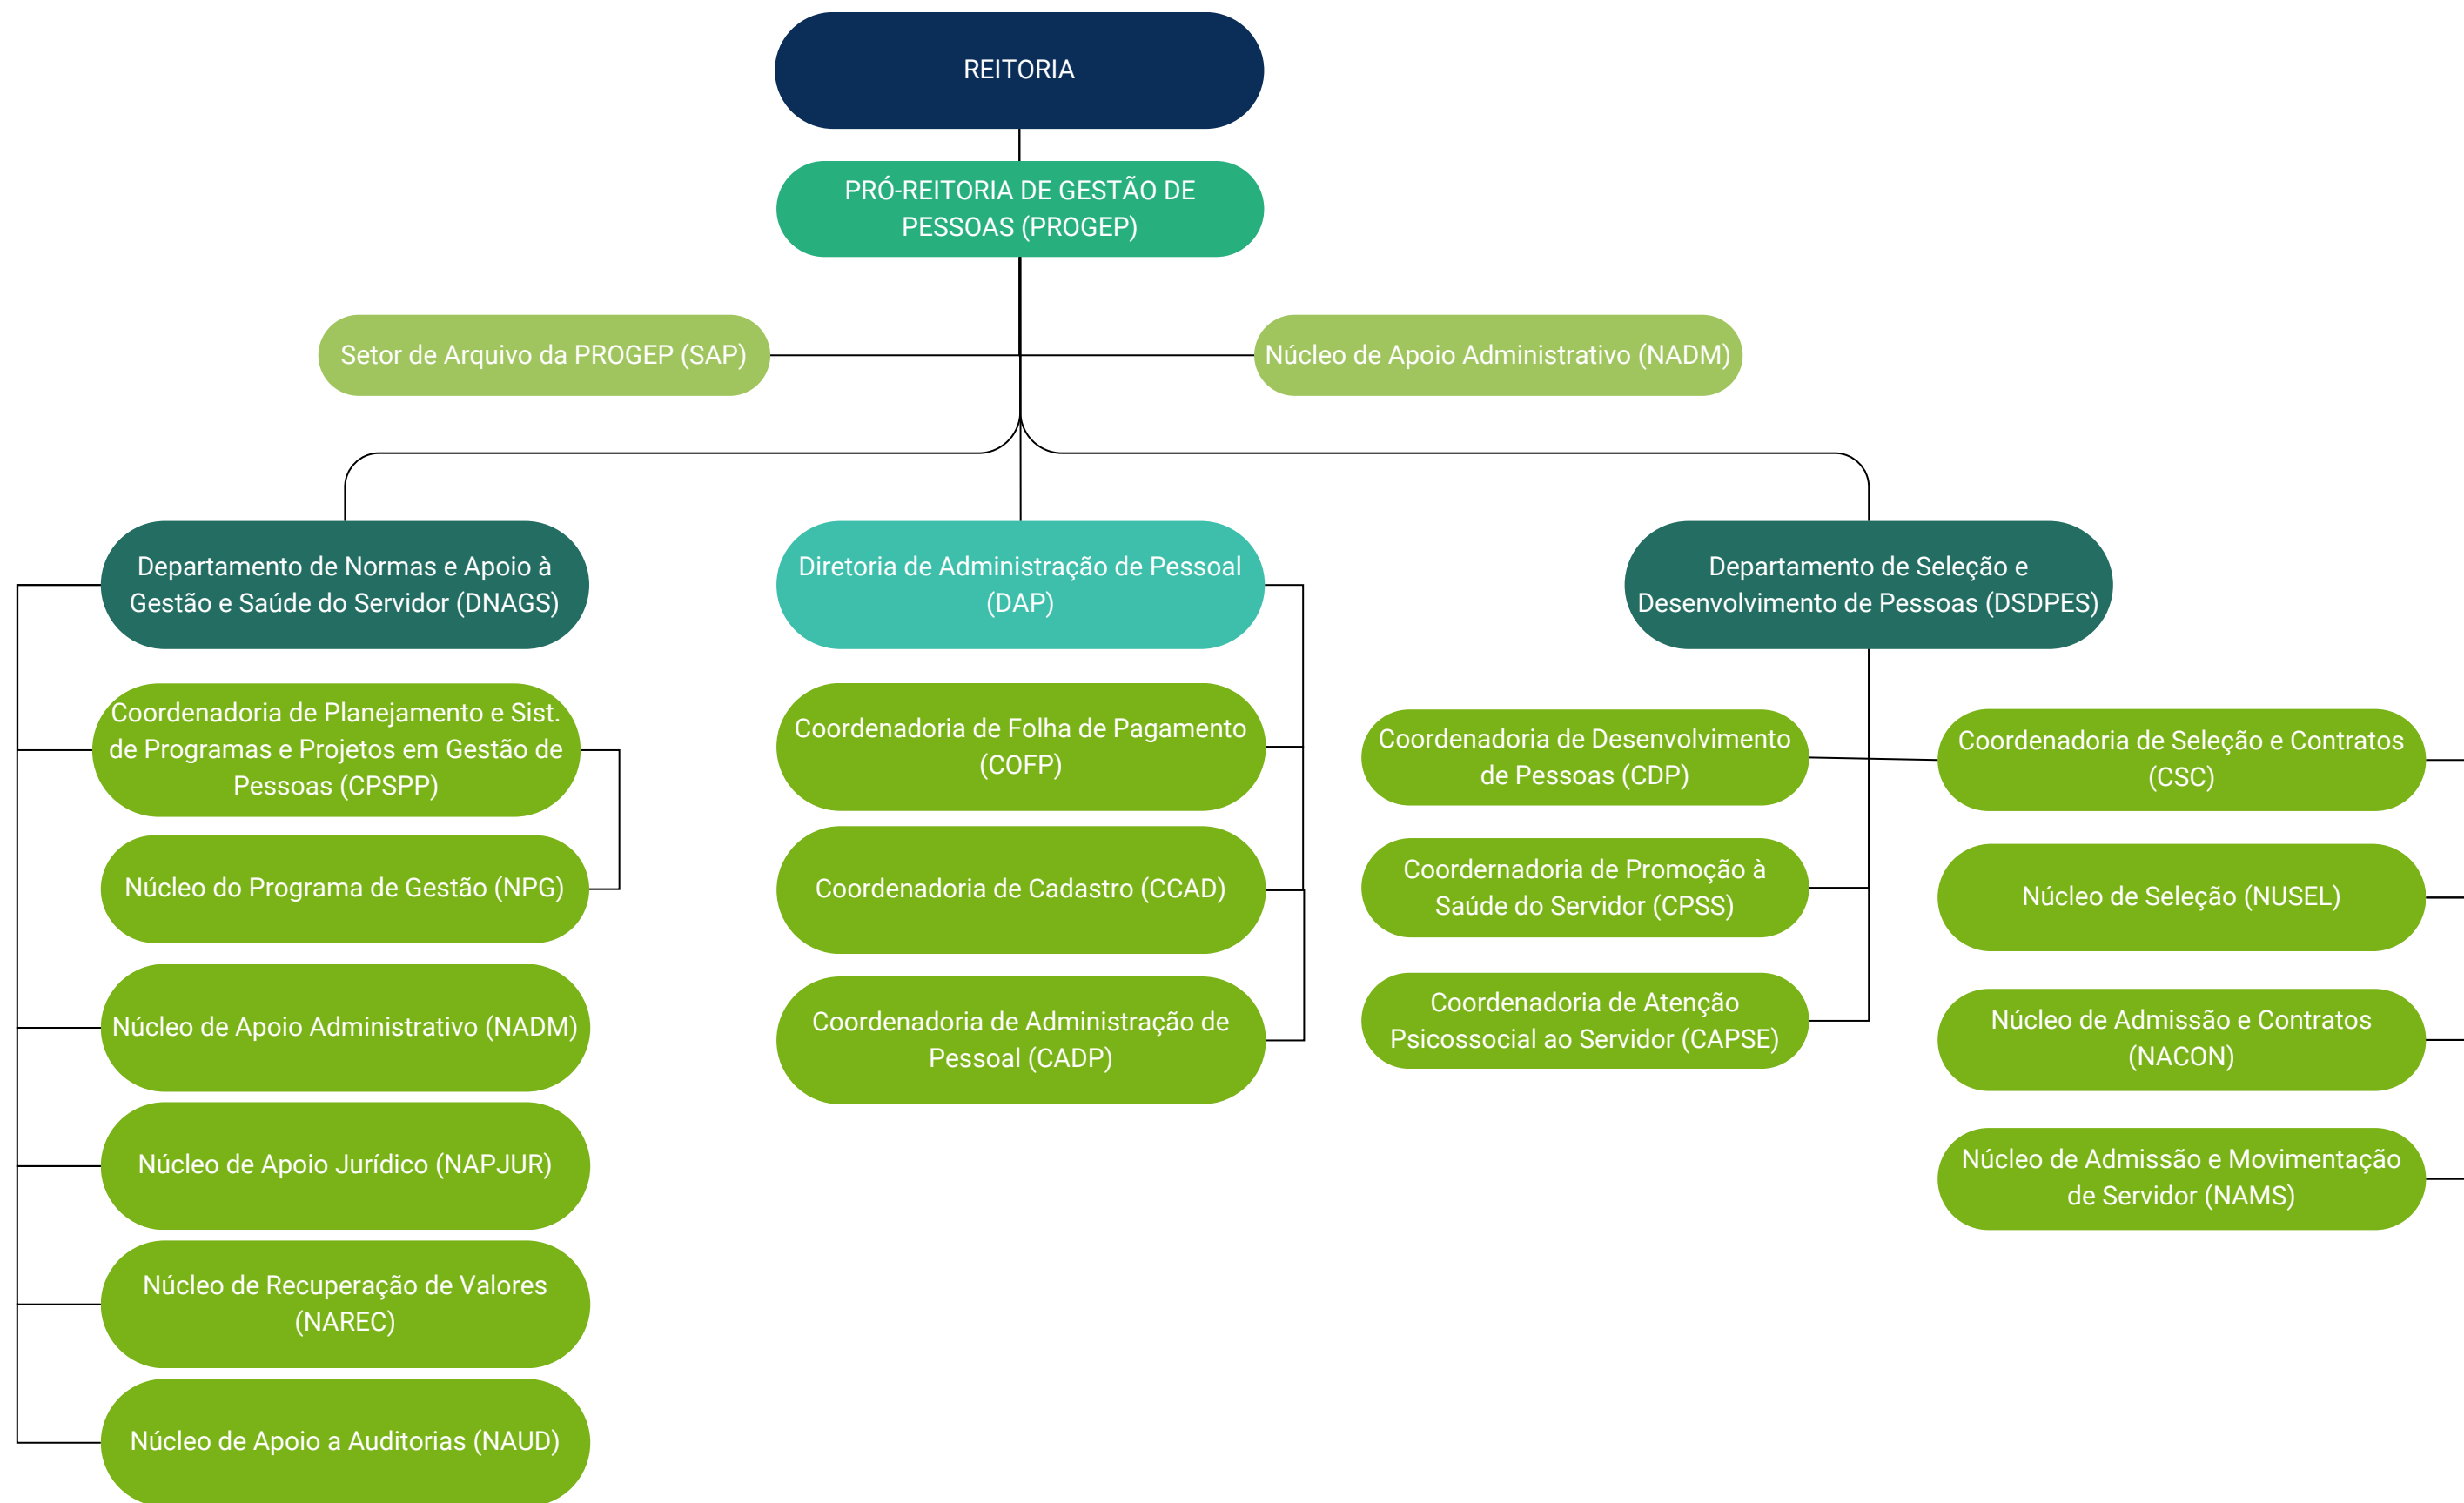

LEGENDA

— Subordinação Hierárquica

..... Vinculação Administrativa

MINISTÉRIO DA EDUCAÇÃO
Secretaria de Educação Profissional e Tecnológica
Instituto Federal de Educação, Ciência e tecnologia de Sergipe

Atualizado em 30/01/2024

MINISTÉRIO DA EDUCAÇÃO
Secretaria de Educação Profissional e Tecnológica
Instituto Federal de Educação, Ciência e tecnologia de Sergipe

Atualizado em 30/01/2024

MINISTÉRIO DA EDUCAÇÃO
Secretaria de Educação Profissional e Tecnológica
Instituto Federal de Educação, Ciência e tecnologia de Sergipe