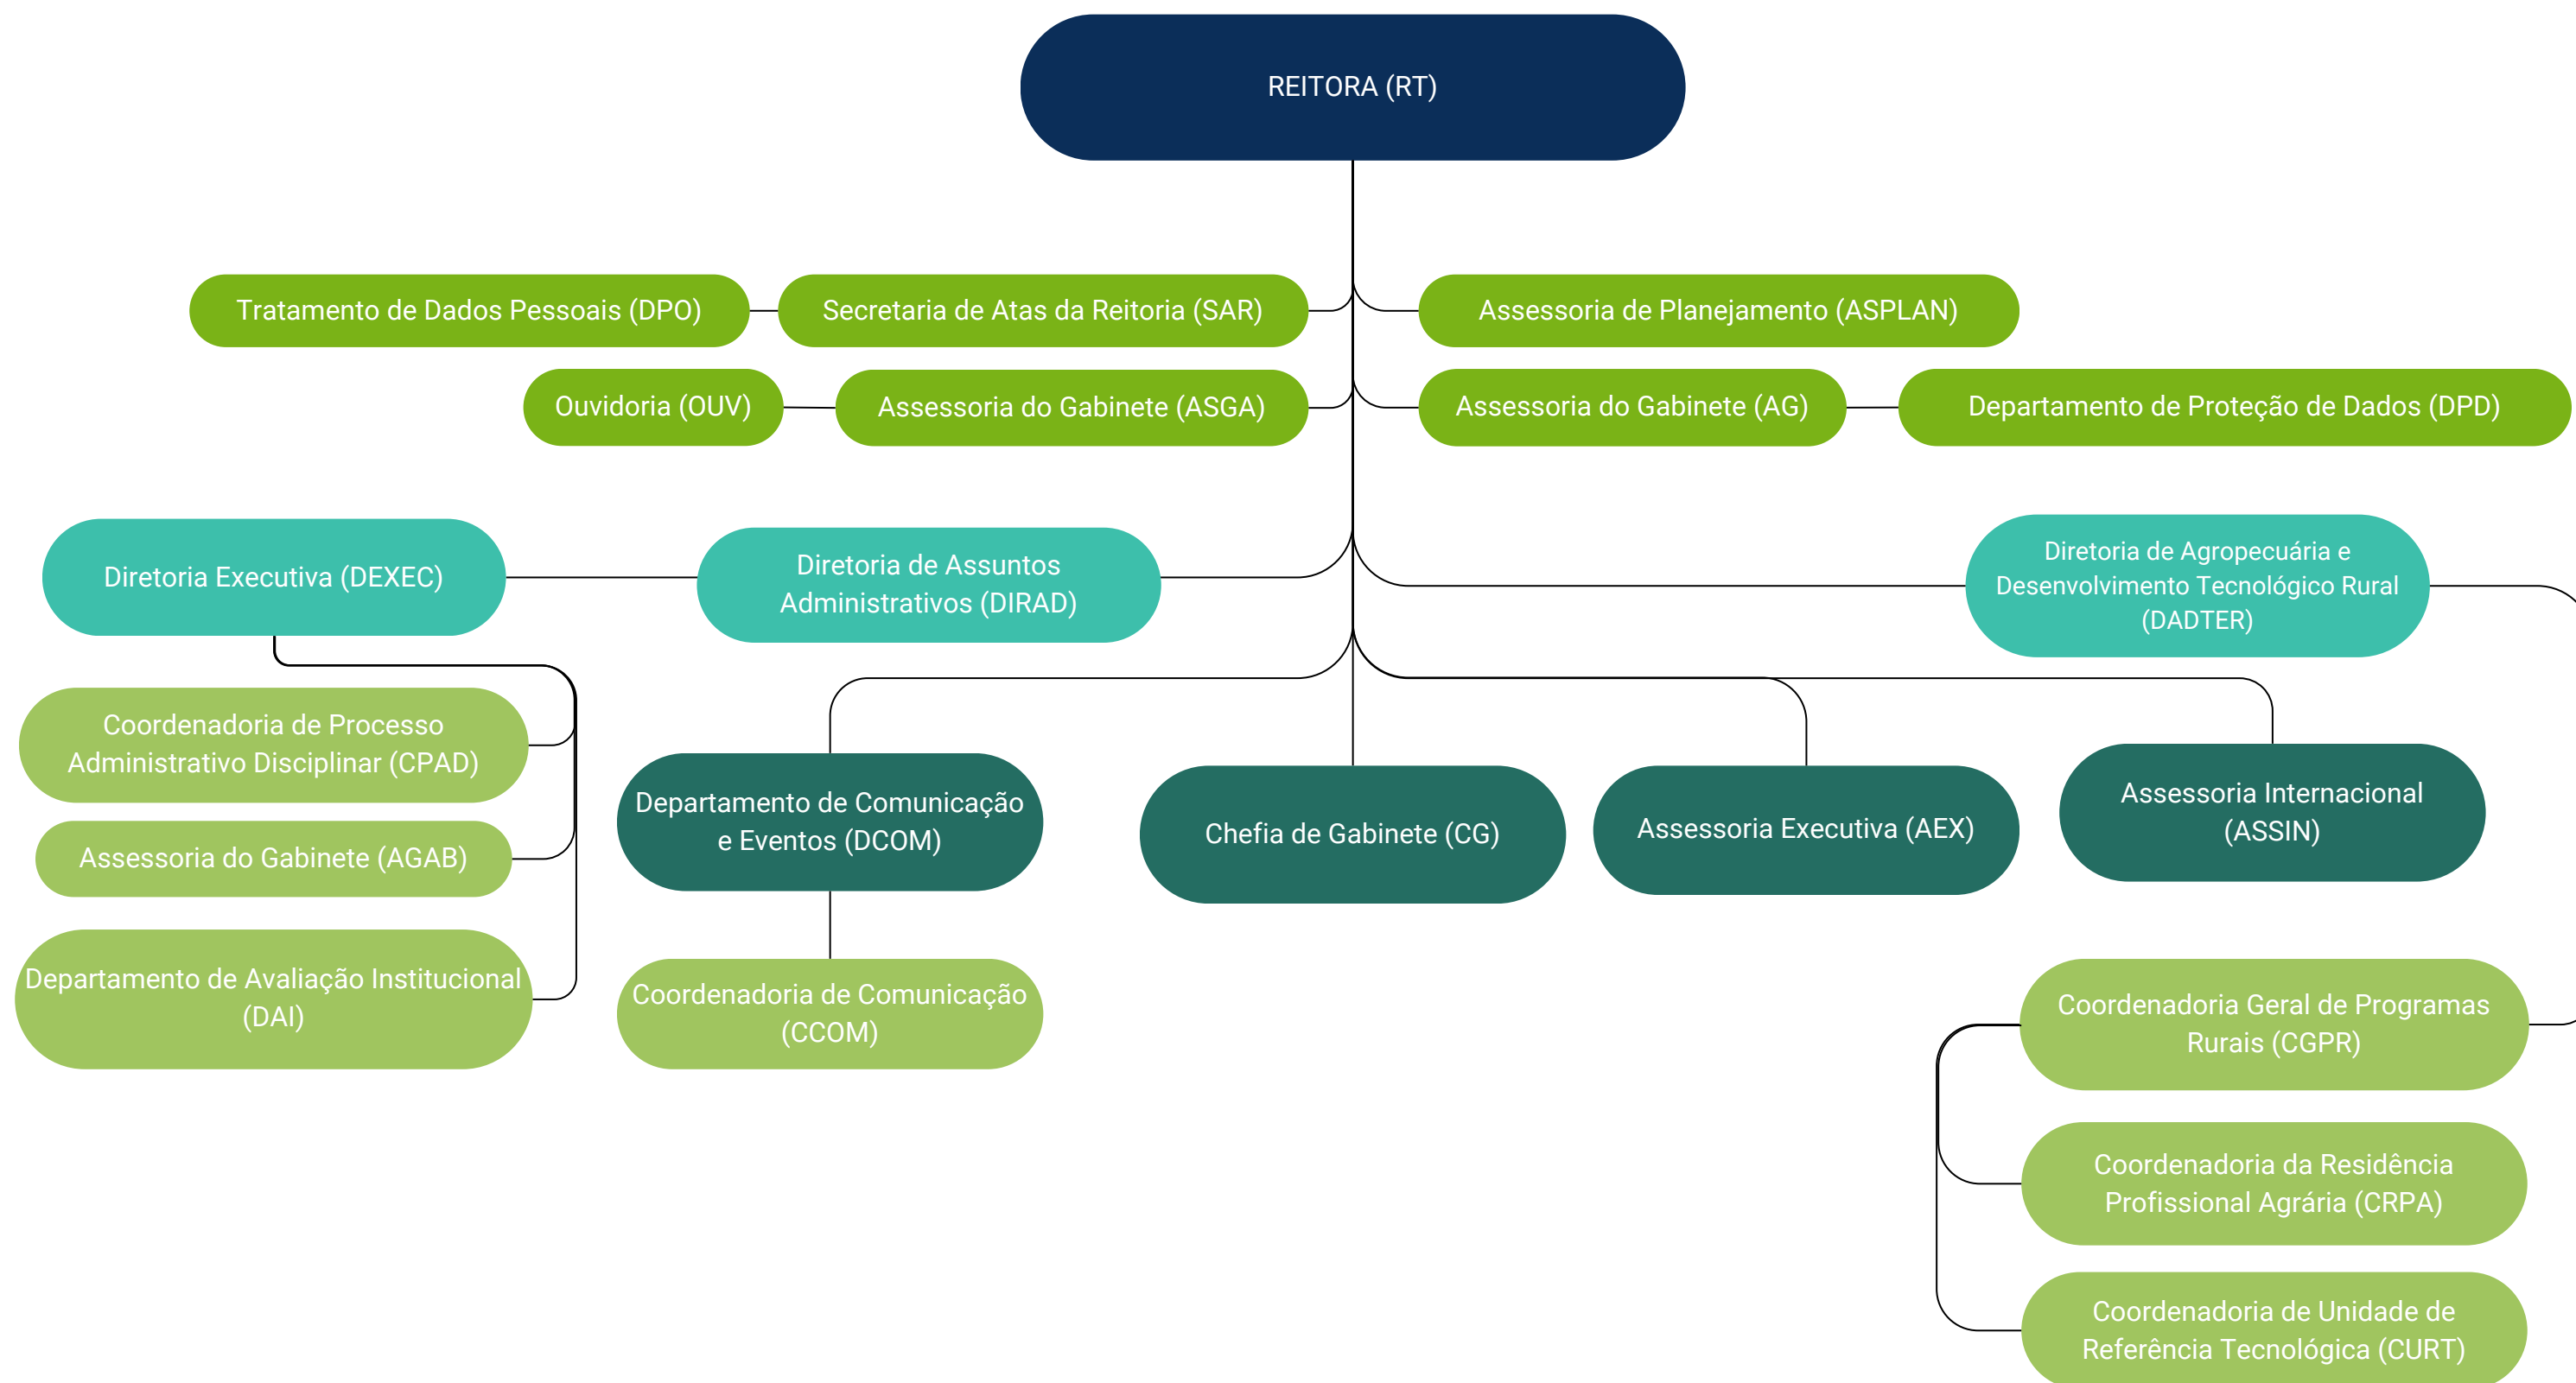

LEGENDA

— Subordinação Hierárquica

..... Vinculação Administrativa

MINISTÉRIO DA EDUCAÇÃO
Secretaria de Educação Profissional e Tecnológica
Instituto Federal de Educação, Ciência e tecnologia de Sergipe

Atualizado em 30/01/2024

MINISTÉRIO DA EDUCAÇÃO
Secretaria de Educação Profissional e Tecnológica
Instituto Federal de Educação, Ciência e tecnologia de Sergipe

Atualizado em 30/01/2024

MINISTÉRIO DA EDUCAÇÃO
Secretaria de Educação Profissional e Tecnológica
Instituto Federal de Educação, Ciência e tecnologia de Sergipe