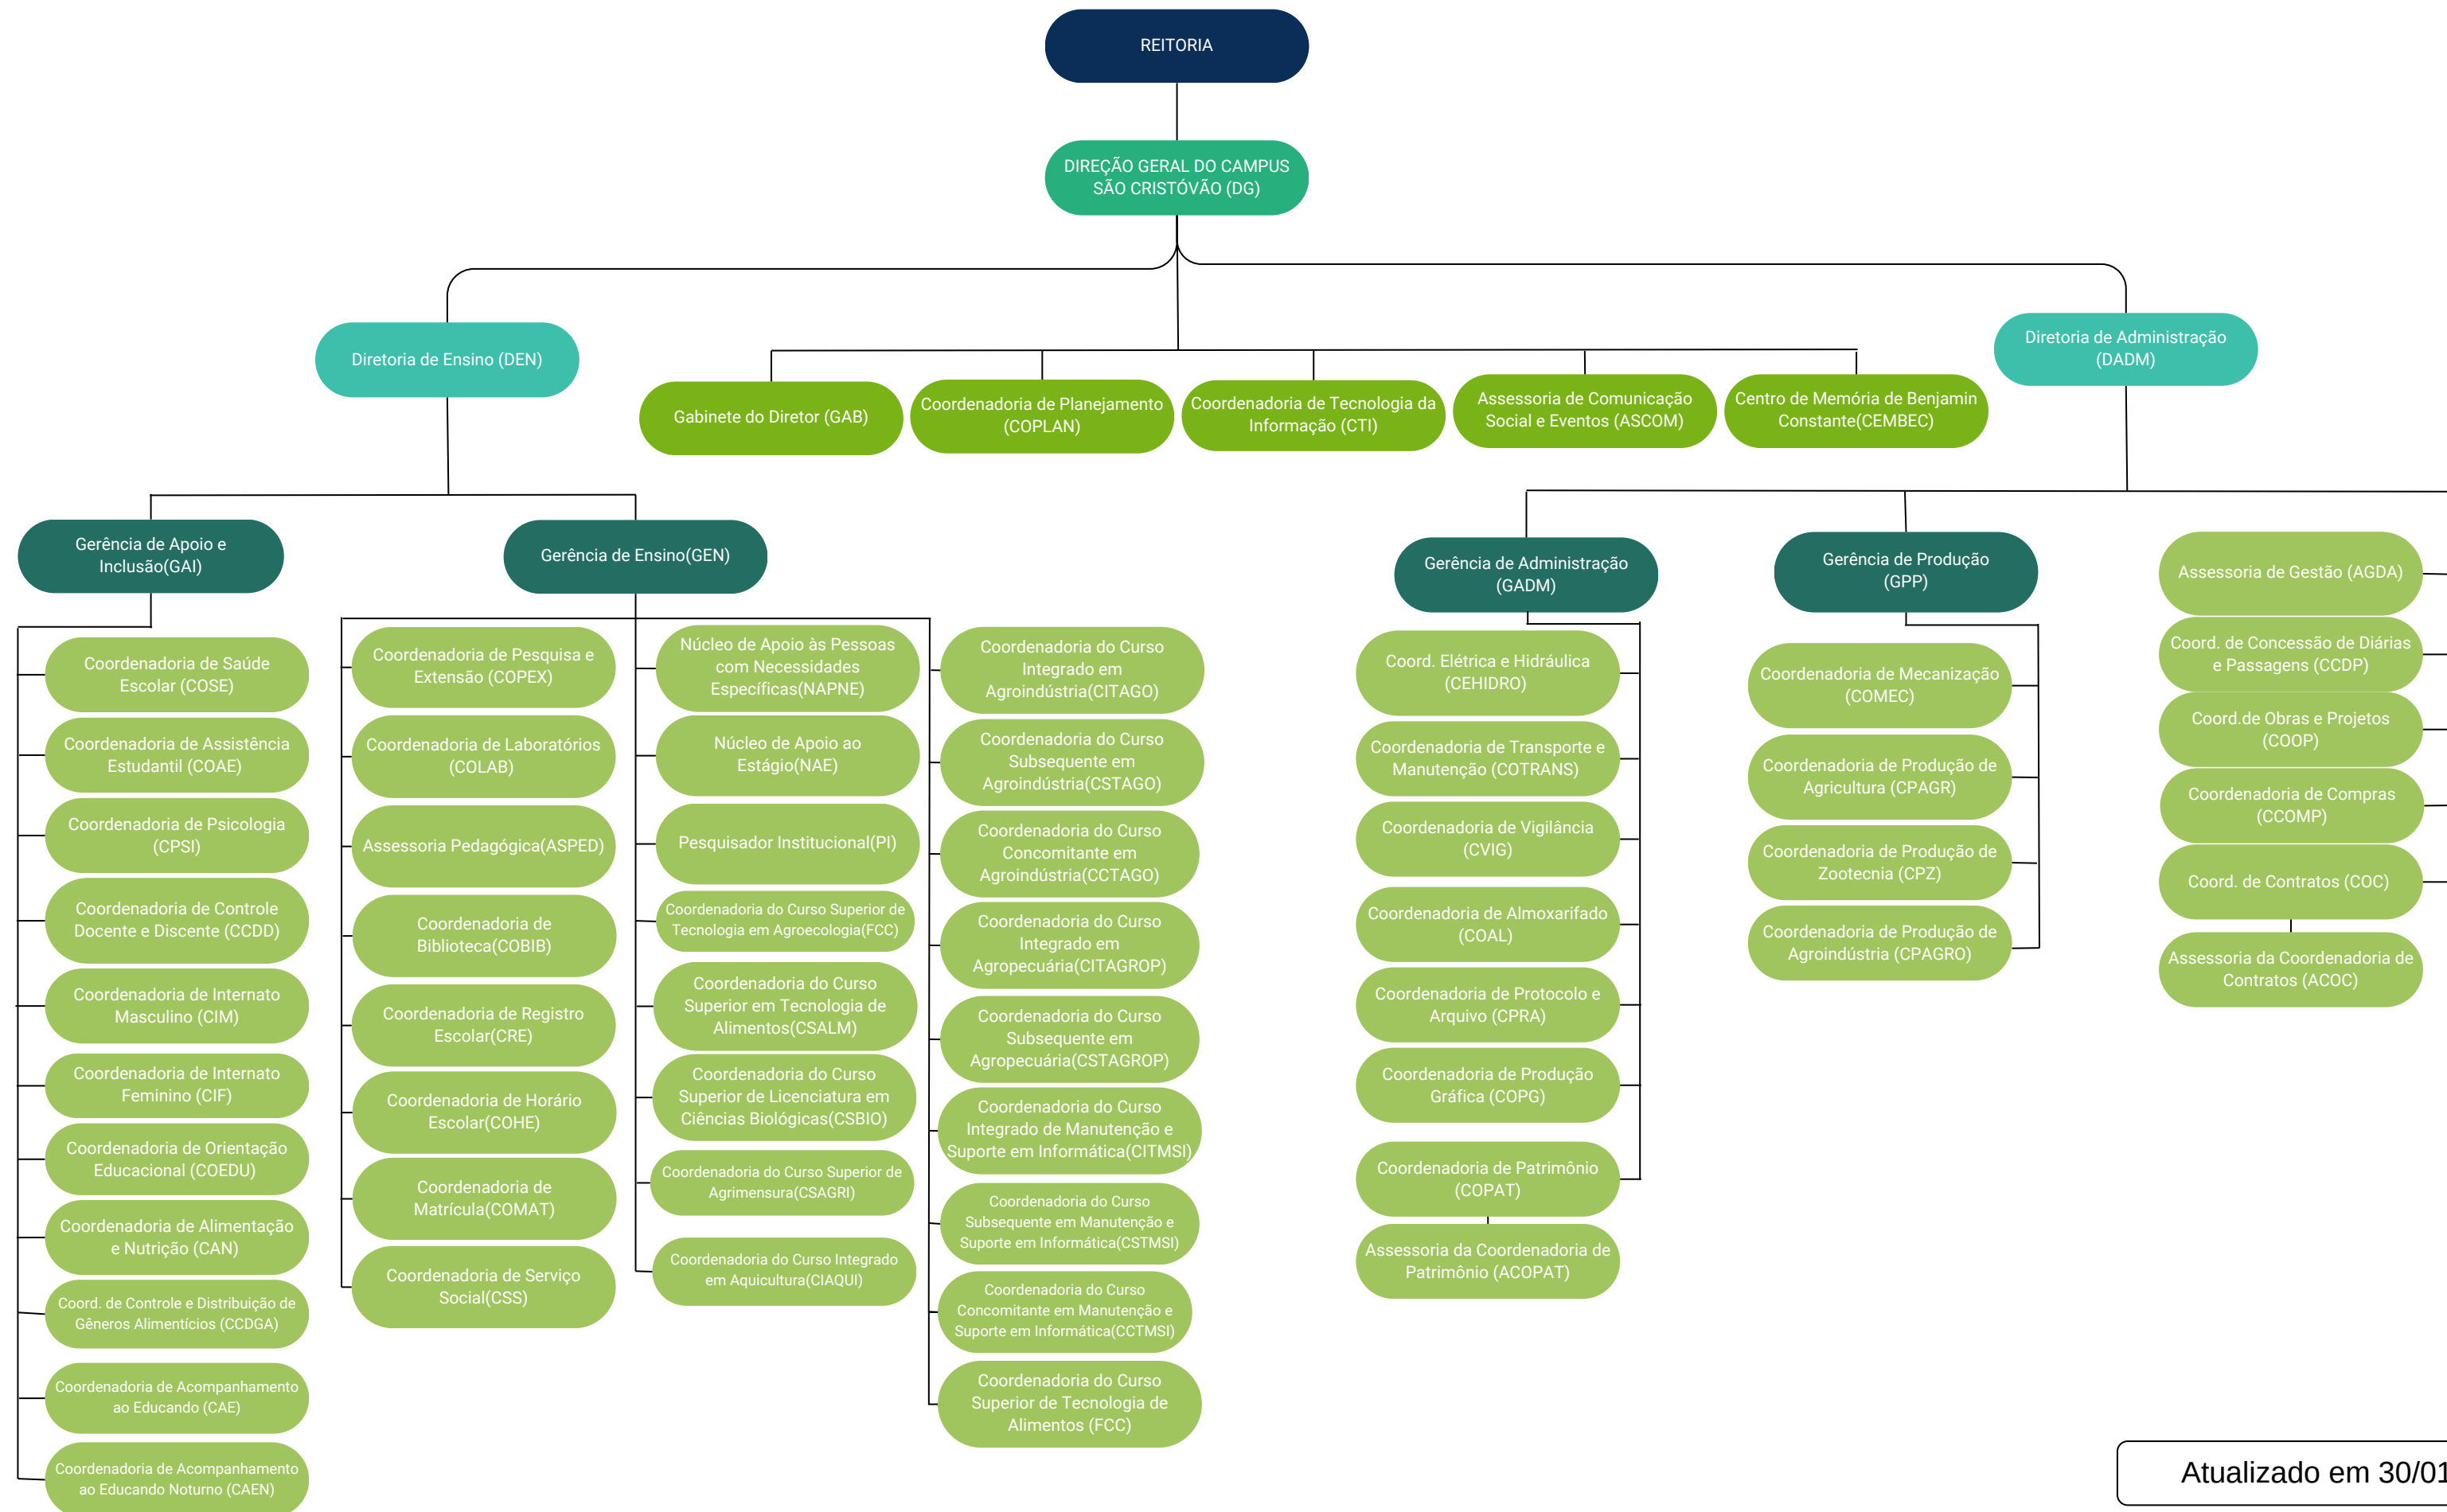

LEGENDA

— Subordinação Hierárquica

..... Vinculação Administrativa

MINISTÉRIO DA EDUCAÇÃO
Secretaria de Educação Profissional e Tecnológica
Instituto Federal de Educação, Ciência e tecnologia de Sergipe

Atualizado em 30/01/2024

MINISTÉRIO DA EDUCAÇÃO
Secretaria de Educação Profissional e Tecnológica
Instituto Federal de Educação, Ciência e tecnologia de Sergipe

Atualizado em 30/01/2024

MINISTÉRIO DA EDUCAÇÃO
Secretaria de Educação Profissional e Tecnológica
Instituto Federal de Educação, Ciência e tecnologia de Sergipe

Atualizado em 30/01/2024