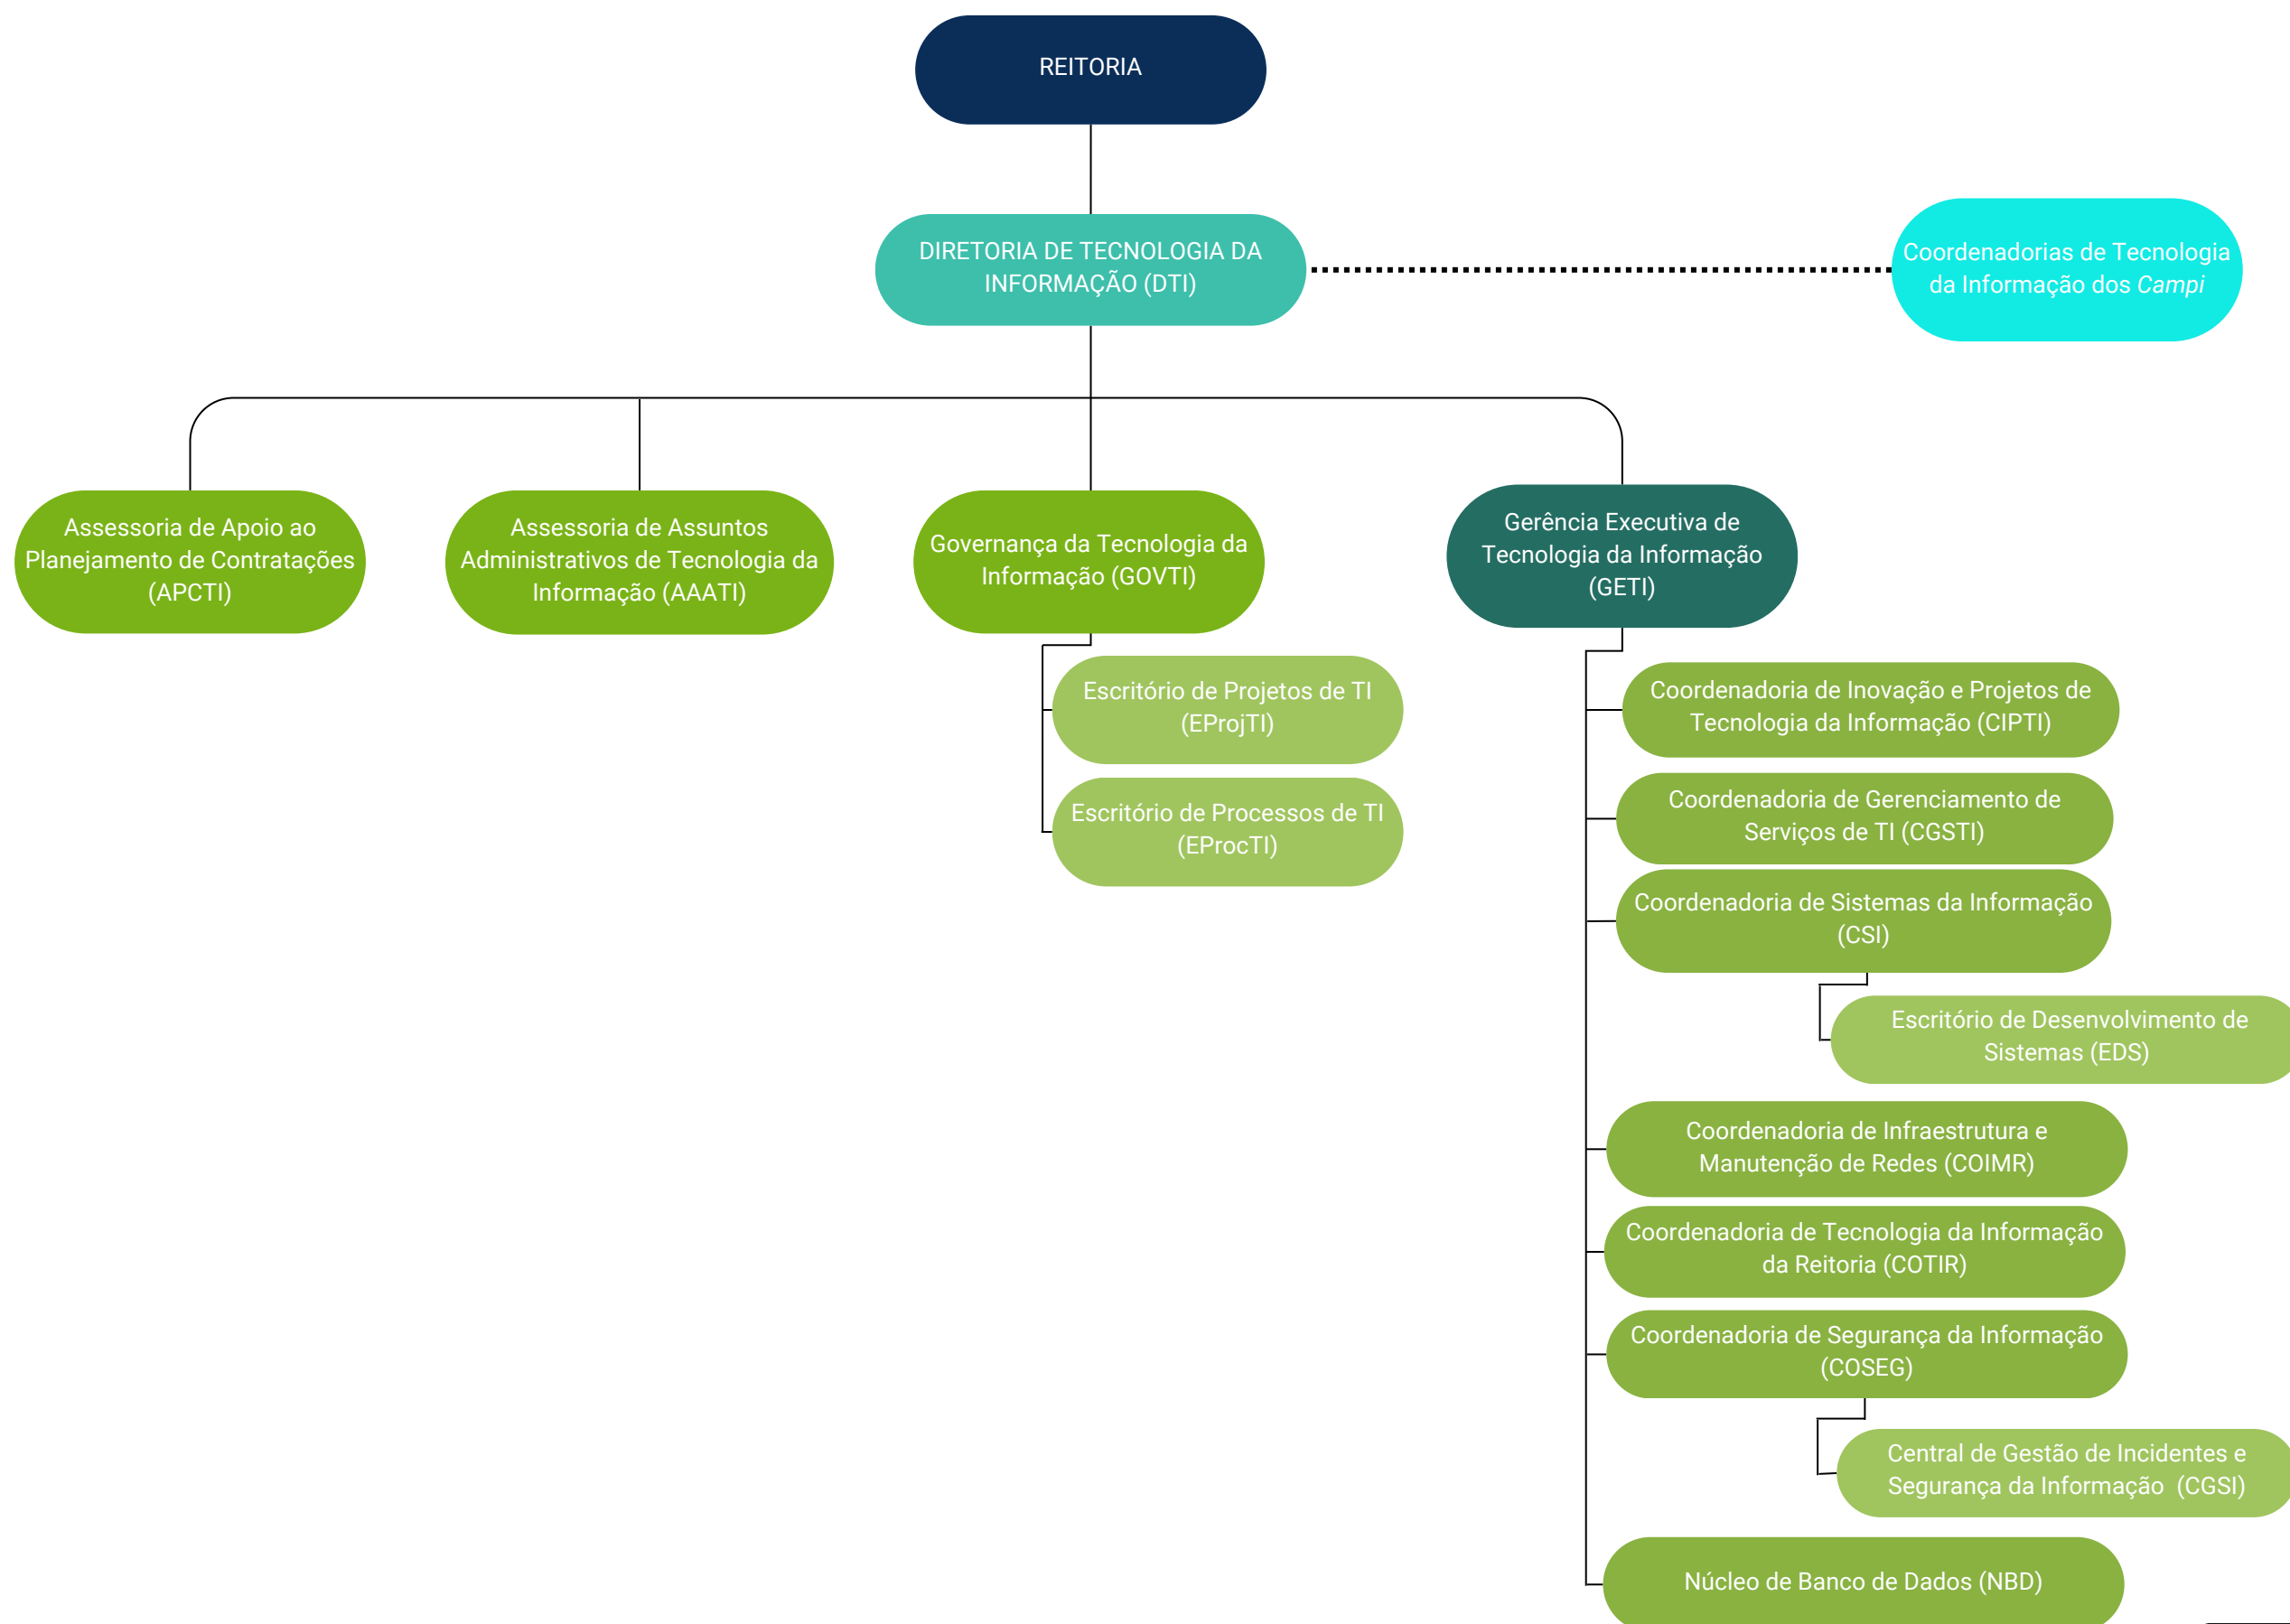

LEGENDA

— Subordinação Hierárquica

..... Vinculação Administrativa

MINISTÉRIO DA EDUCAÇÃO
Secretaria de Educação Profissional e Tecnológica
Instituto Federal de Educação, Ciência e tecnologia de Sergipe

Atualizado em 30/01/2024

MINISTÉRIO DA EDUCAÇÃO
Secretaria de Educação Profissional e Tecnológica
Instituto Federal de Educação, Ciência e tecnologia de Sergipe

Atualizado em 30/01/2024

MINISTÉRIO DA EDUCAÇÃO
Secretaria de Educação Profissional e Tecnológica
Instituto Federal de Educação, Ciência e tecnologia de Sergipe