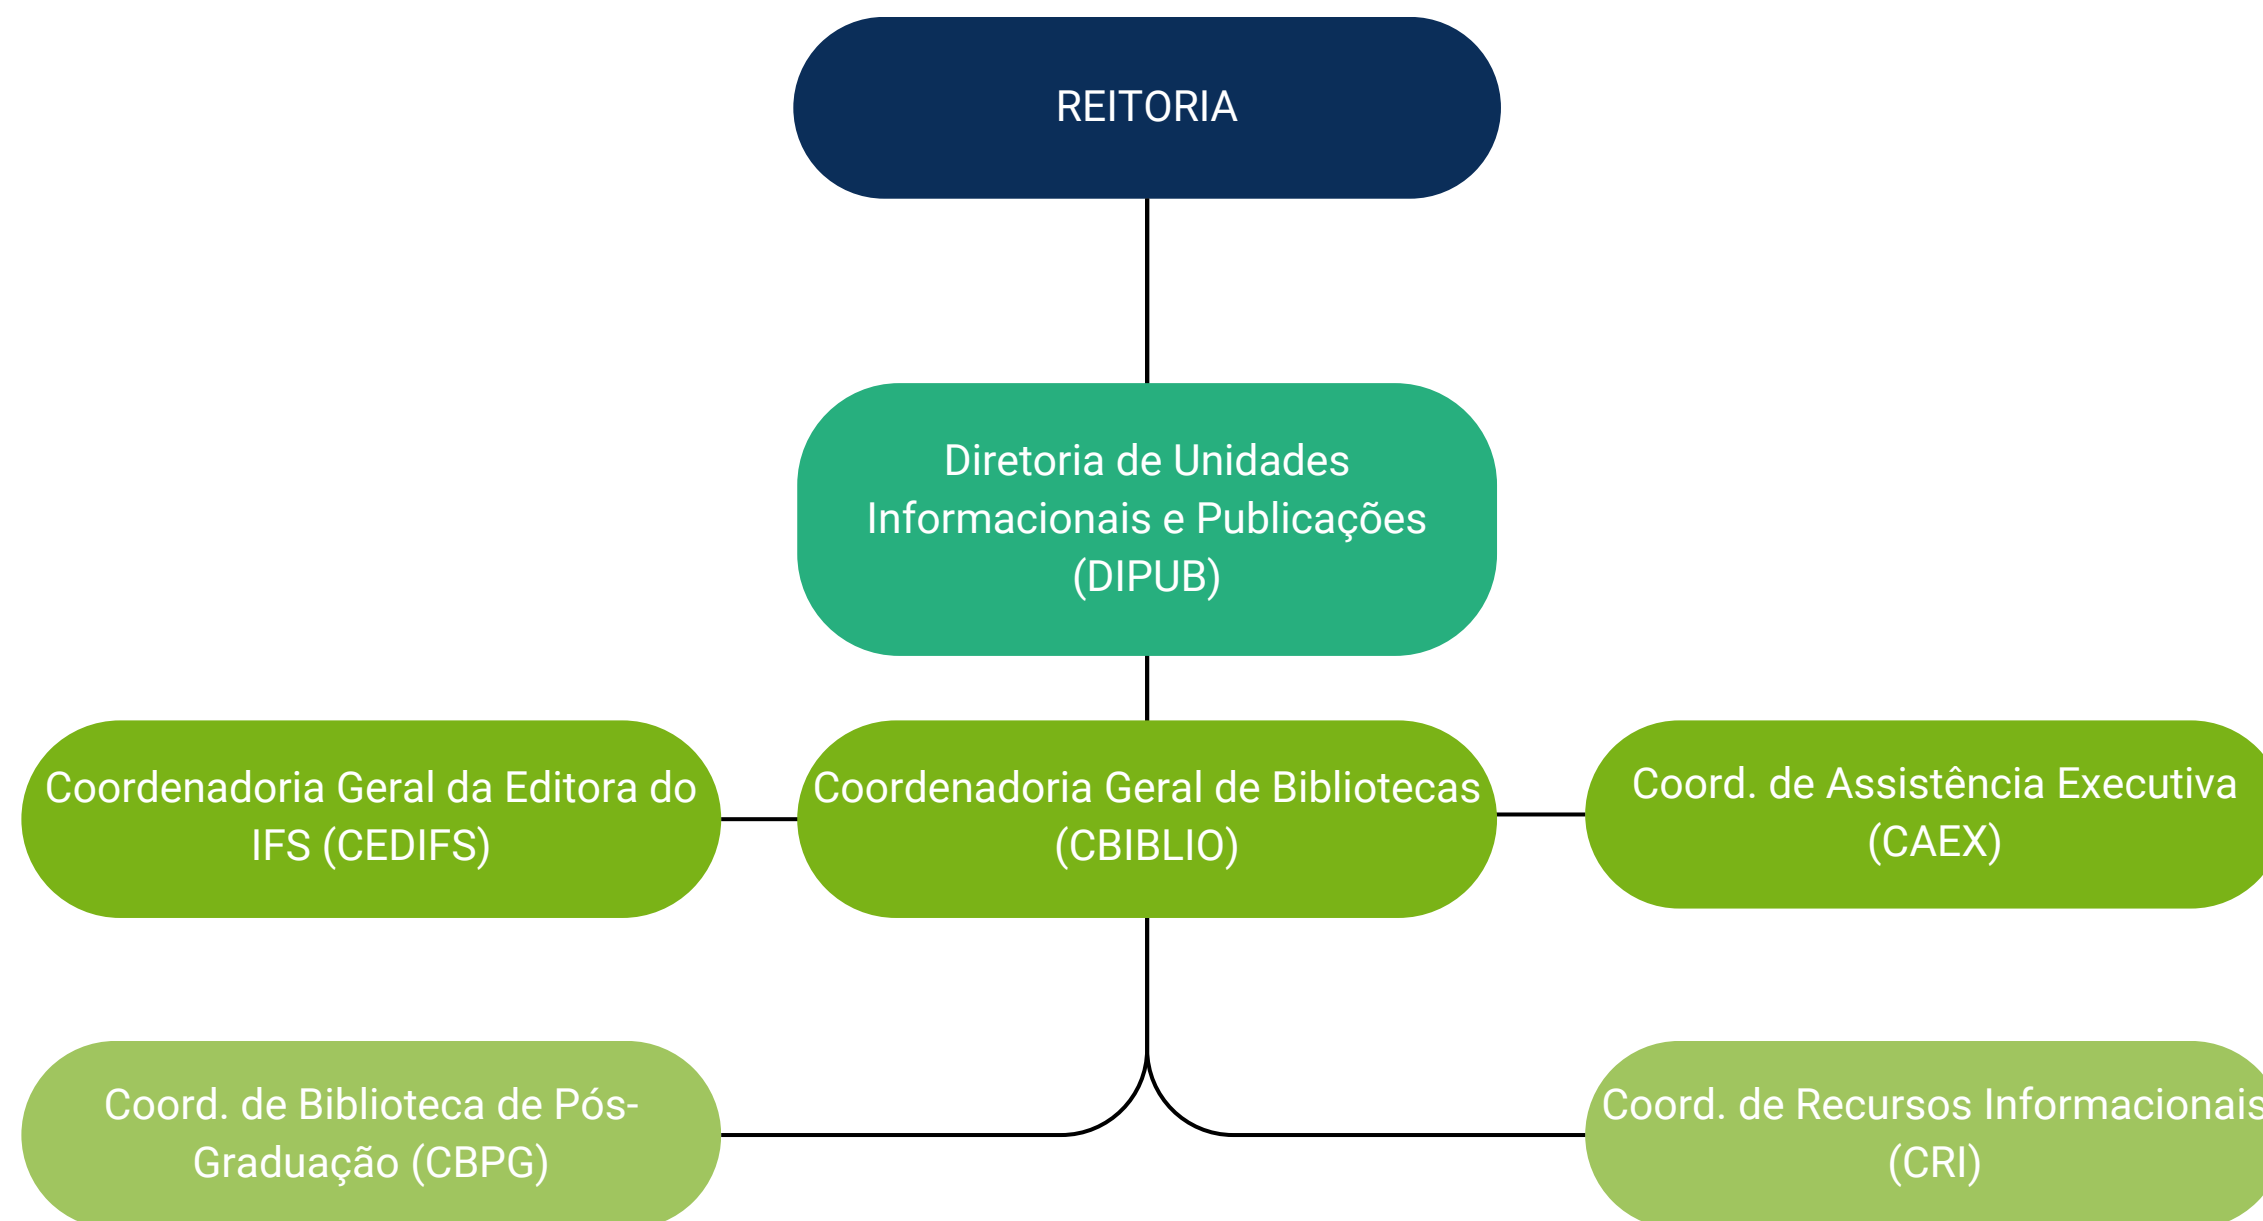

LEGENDA

— Subordinação Hierárquica

..... Vinculação Administrativa

MINISTÉRIO DA EDUCAÇÃO
Secretaria de Educação Profissional e Tecnológica
Instituto Federal de Educação, Ciência e tecnologia de Sergipe

Atualizado em 30/01/2024

MINISTÉRIO DA EDUCAÇÃO
Secretaria de Educação Profissional e Tecnológica
Instituto Federal de Educação, Ciência e tecnologia de Sergipe

Atualizado em 30/01/2024

MINISTÉRIO DA EDUCAÇÃO
Secretaria de Educação Profissional e Tecnológica
Instituto Federal de Educação, Ciência e tecnologia de Sergipe