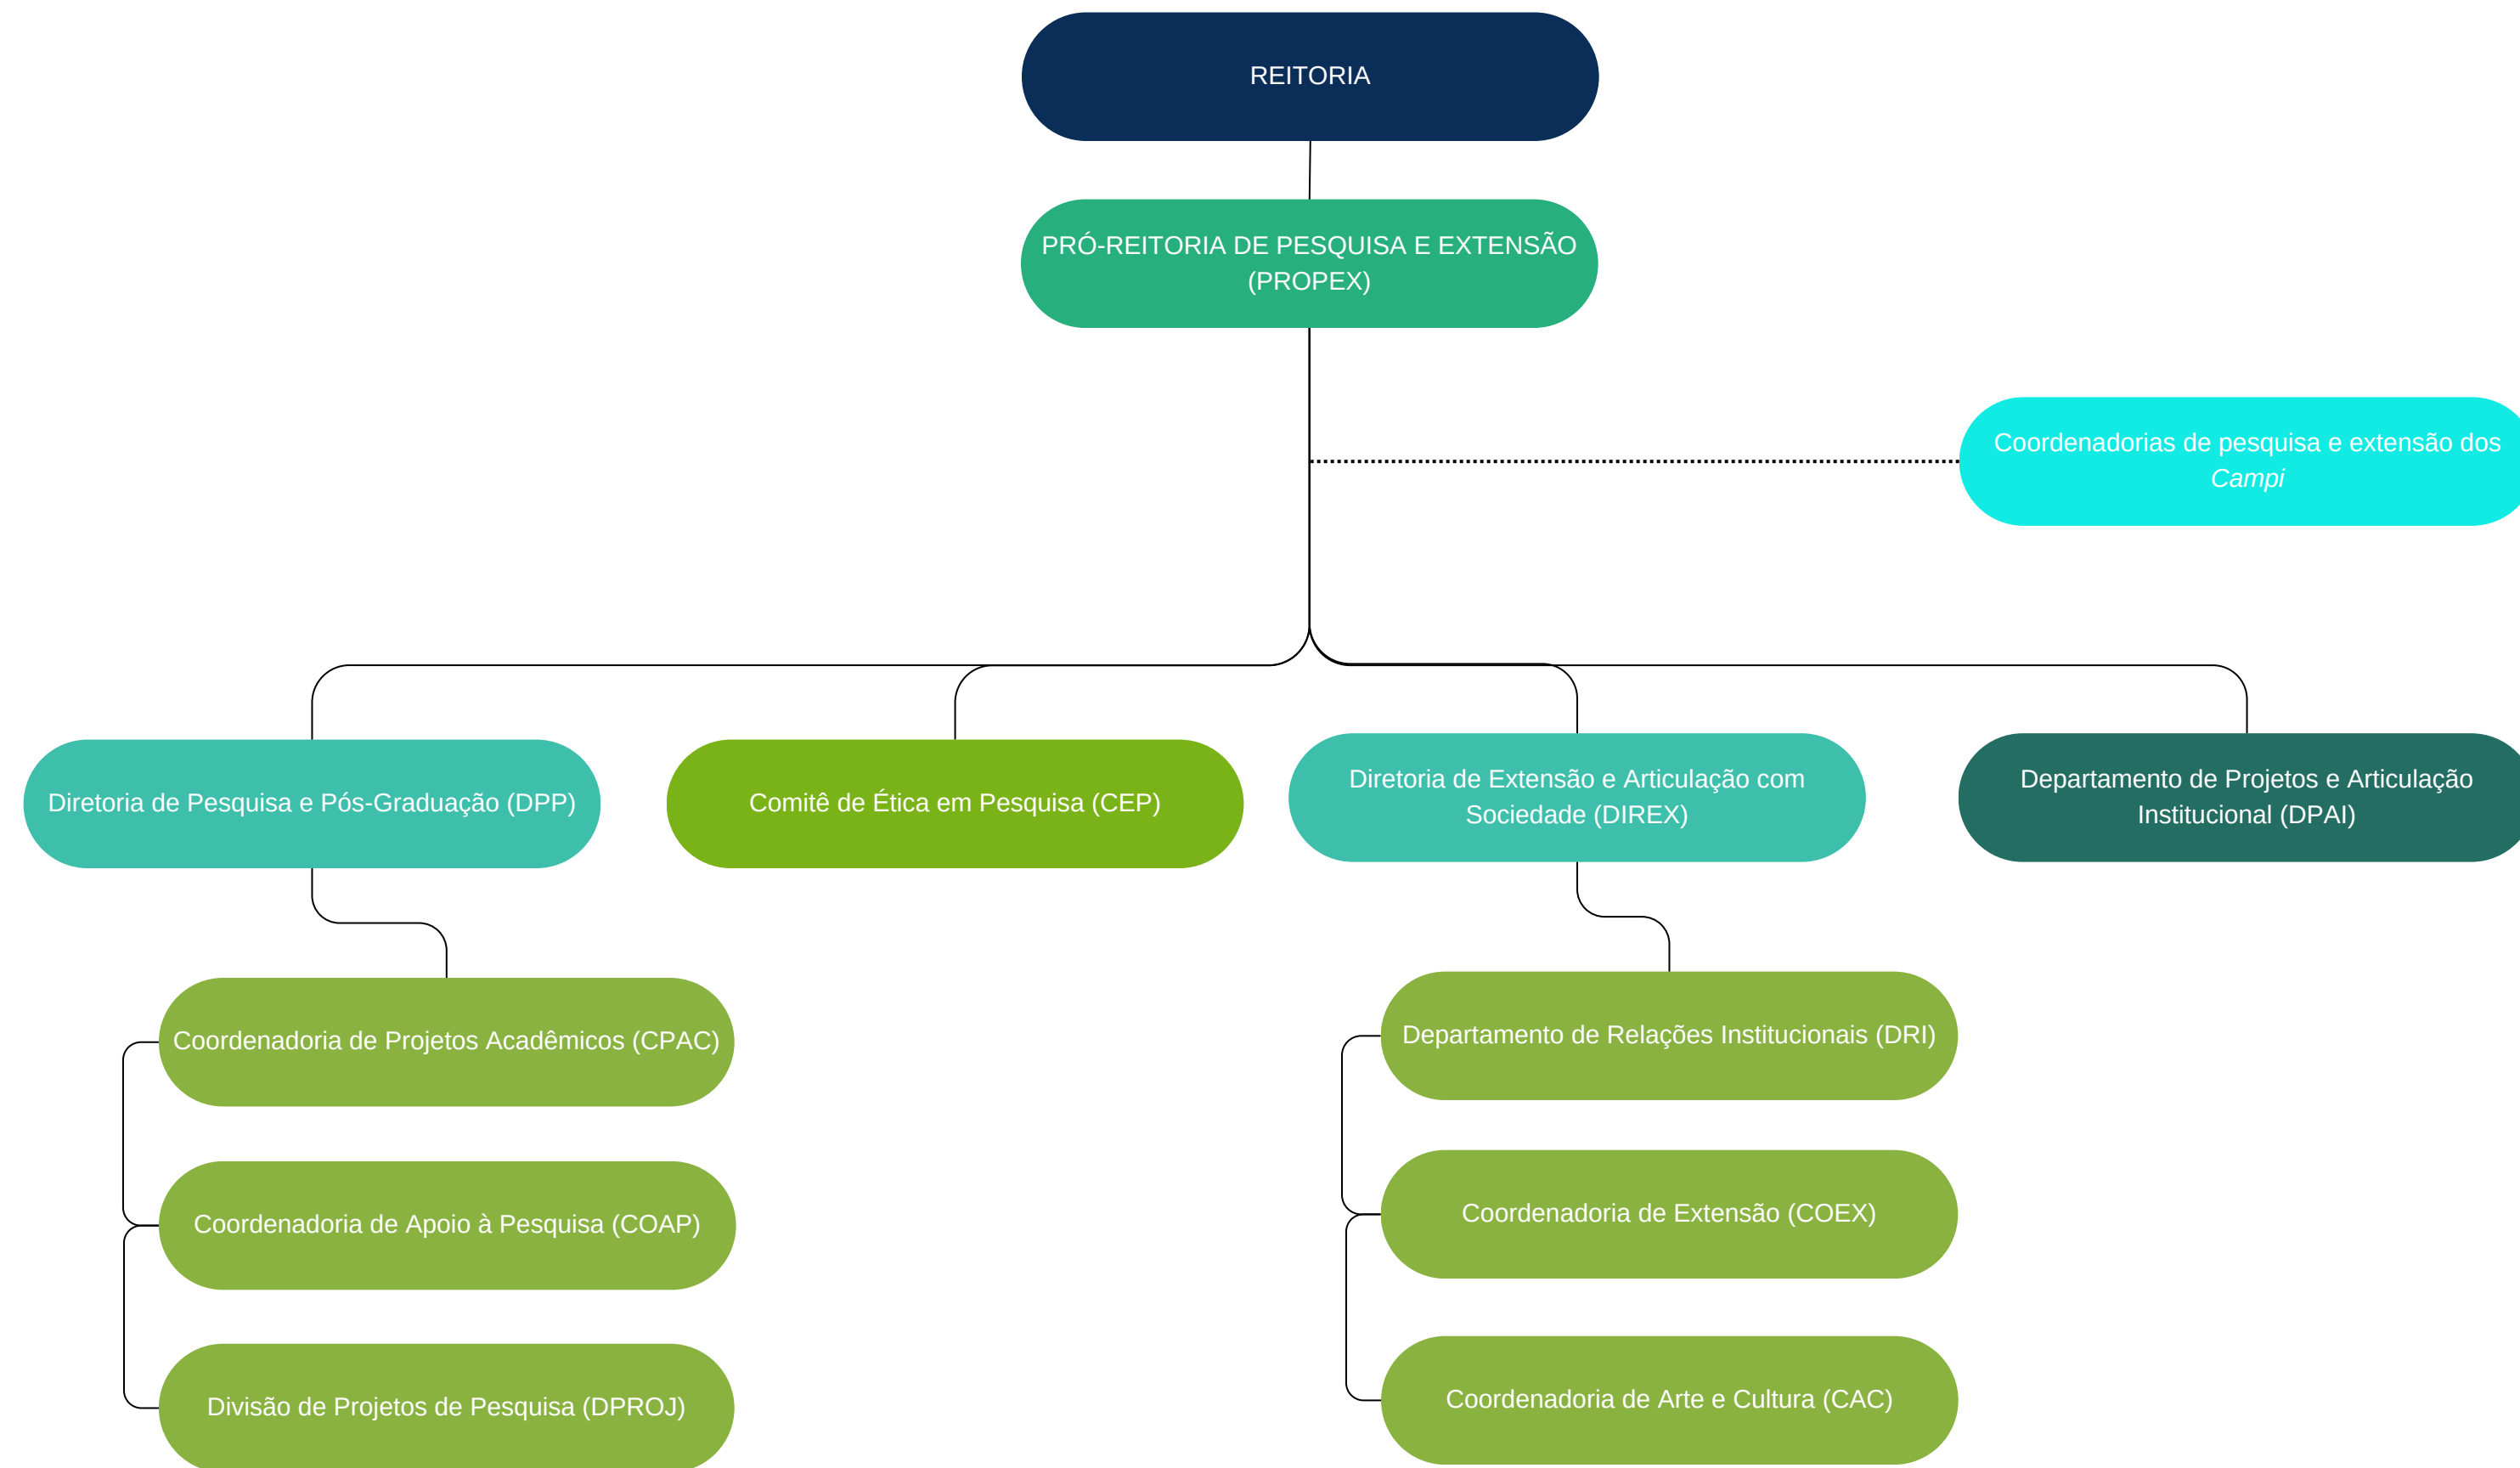

LEGENDA

— Subordinação Hierárquica

..... Vinculação Administrativa

MINISTÉRIO DA EDUCAÇÃO
Secretaria de Educação Profissional e Tecnológica
Instituto Federal de Educação, Ciência e tecnologia de Sergipe

Atualizado em 30/01/2024

MINISTÉRIO DA EDUCAÇÃO
Secretaria de Educação Profissional e Tecnológica
Instituto Federal de Educação, Ciência e tecnologia de Sergipe

Atualizado em 30/01/2024

MINISTÉRIO DA EDUCAÇÃO
Secretaria de Educação Profissional e Tecnológica
Instituto Federal de Educação, Ciência e tecnologia de Sergipe