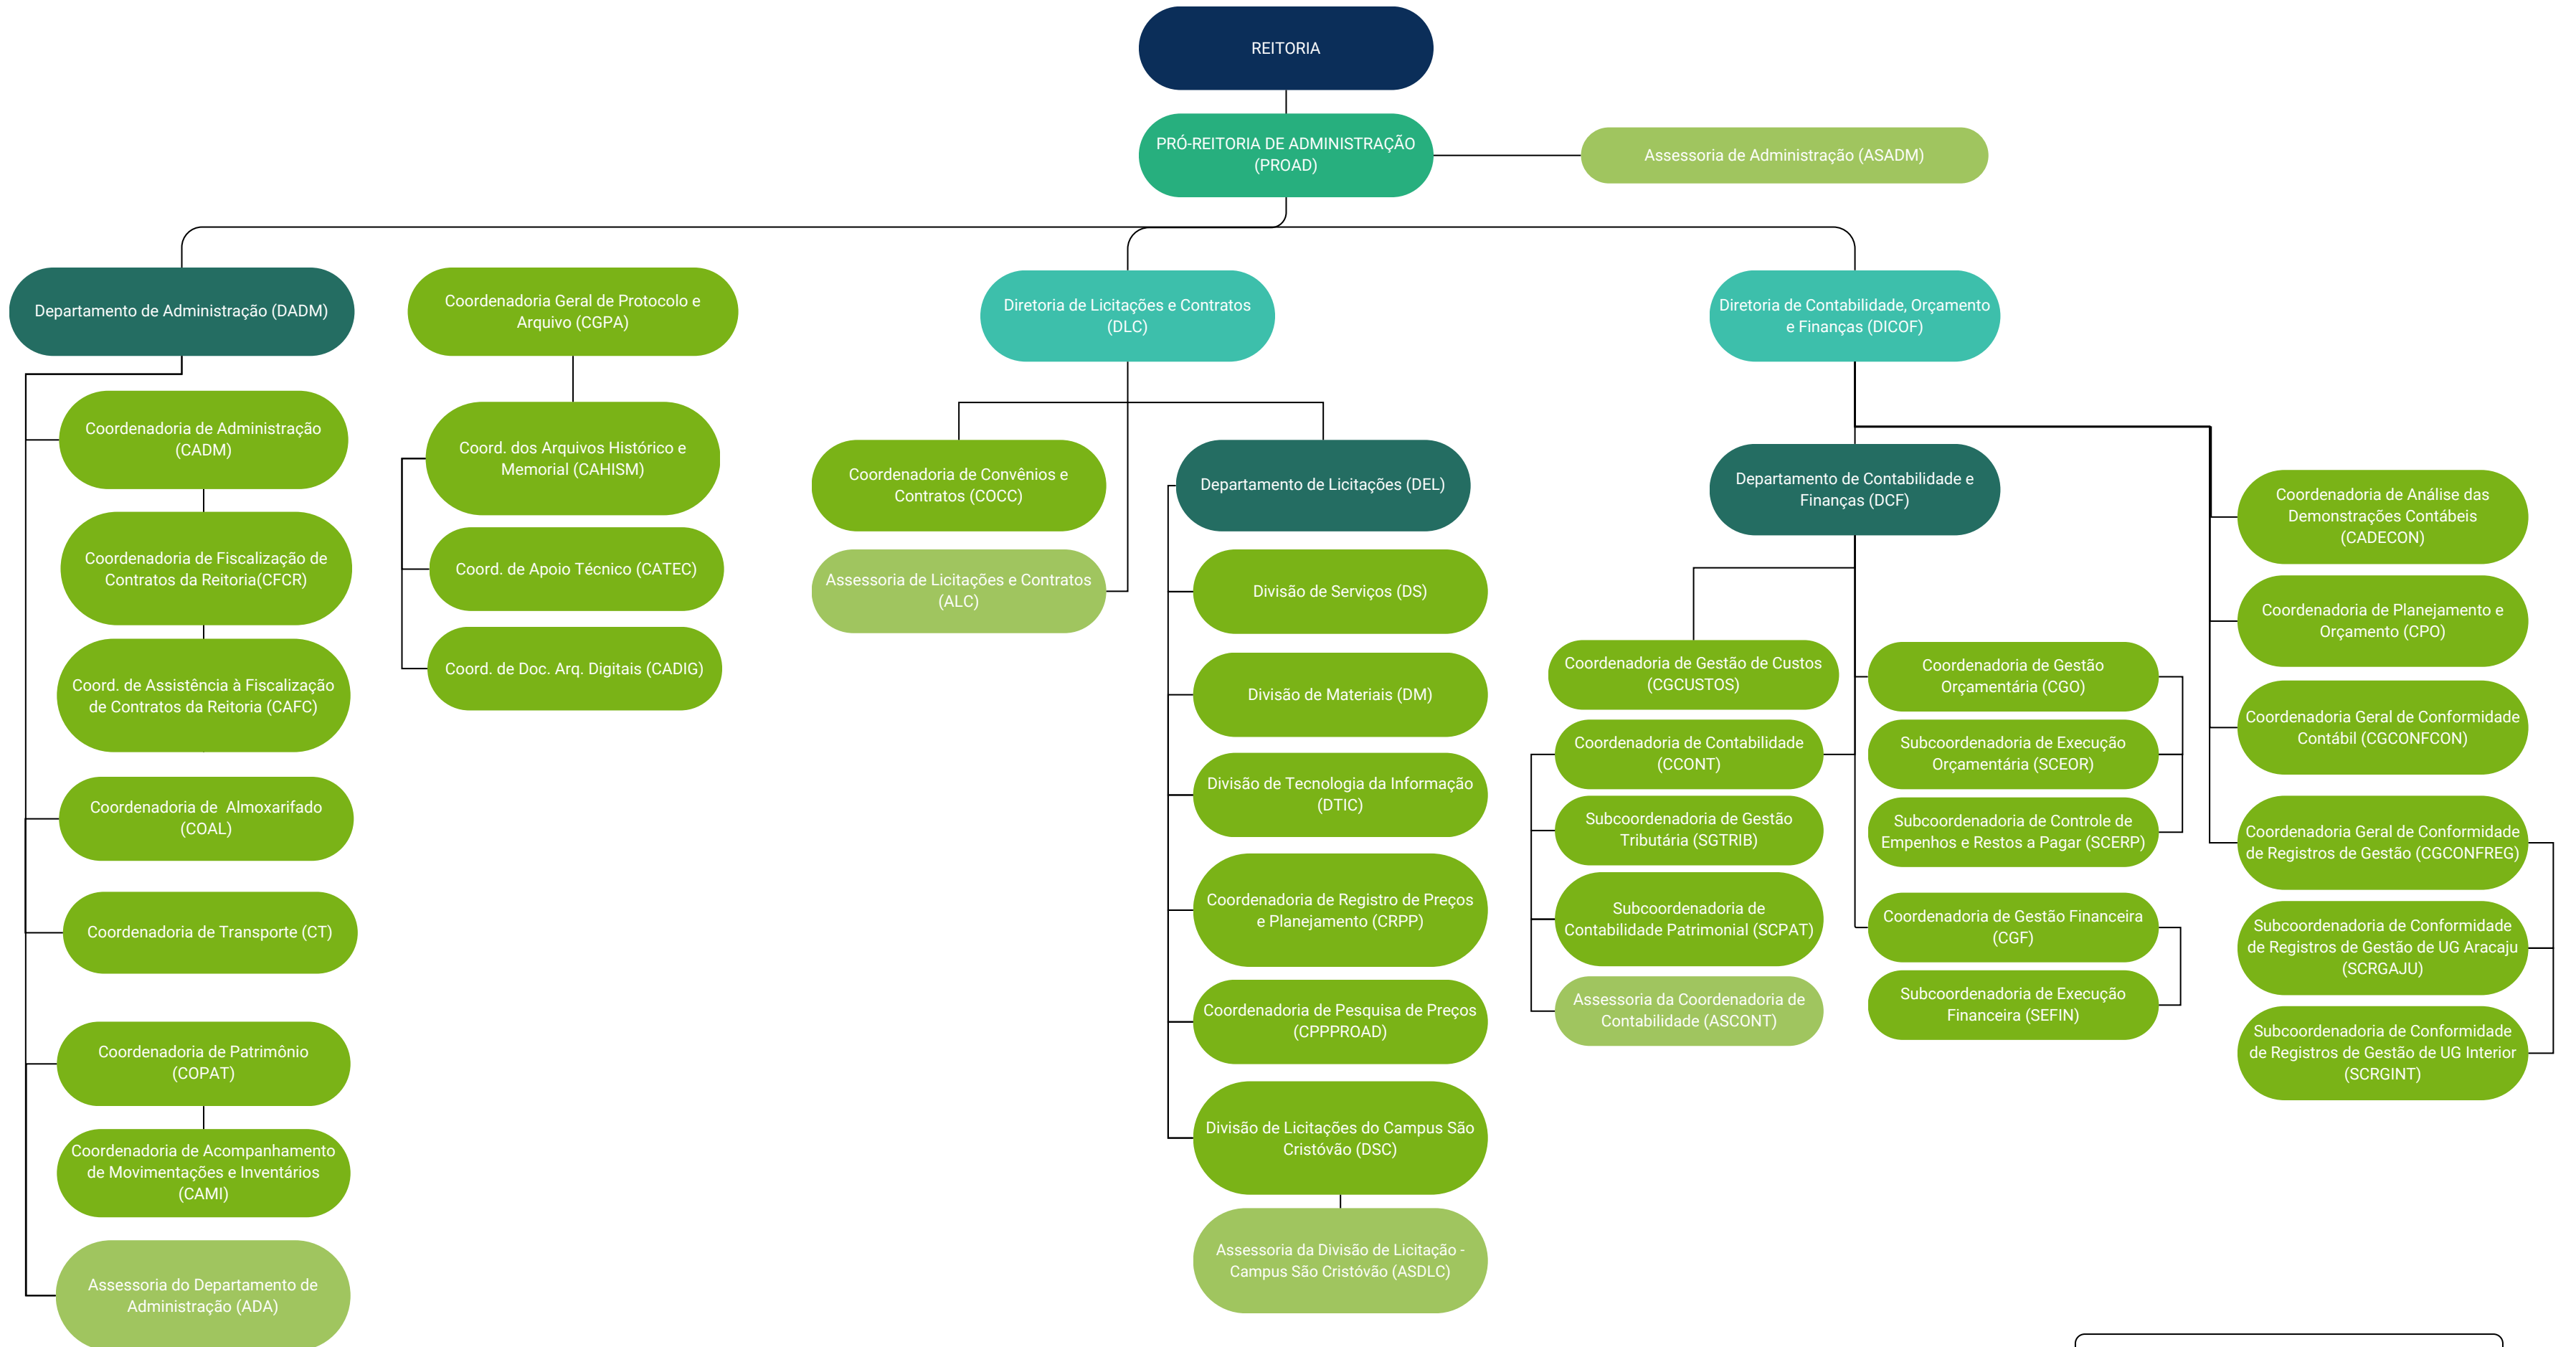

LEGENDA

— Subordinação Hierárquica

..... Vinculação Administrativa

MINISTÉRIO DA EDUCAÇÃO
Secretaria de Educação Profissional e Tecnológica
Instituto Federal de Educação, Ciência e tecnologia de Sergipe

Atualizado em 30/01/2024

MINISTÉRIO DA EDUCAÇÃO
Secretaria de Educação Profissional e Tecnológica
Instituto Federal de Educação, Ciência e tecnologia de Sergipe

Atualizado em 30/01/2024

MINISTÉRIO DA EDUCAÇÃO
Secretaria de Educação Profissional e Tecnológica
Instituto Federal de Educação, Ciência e tecnologia de Sergipe

Atualizado em 30/01/2024