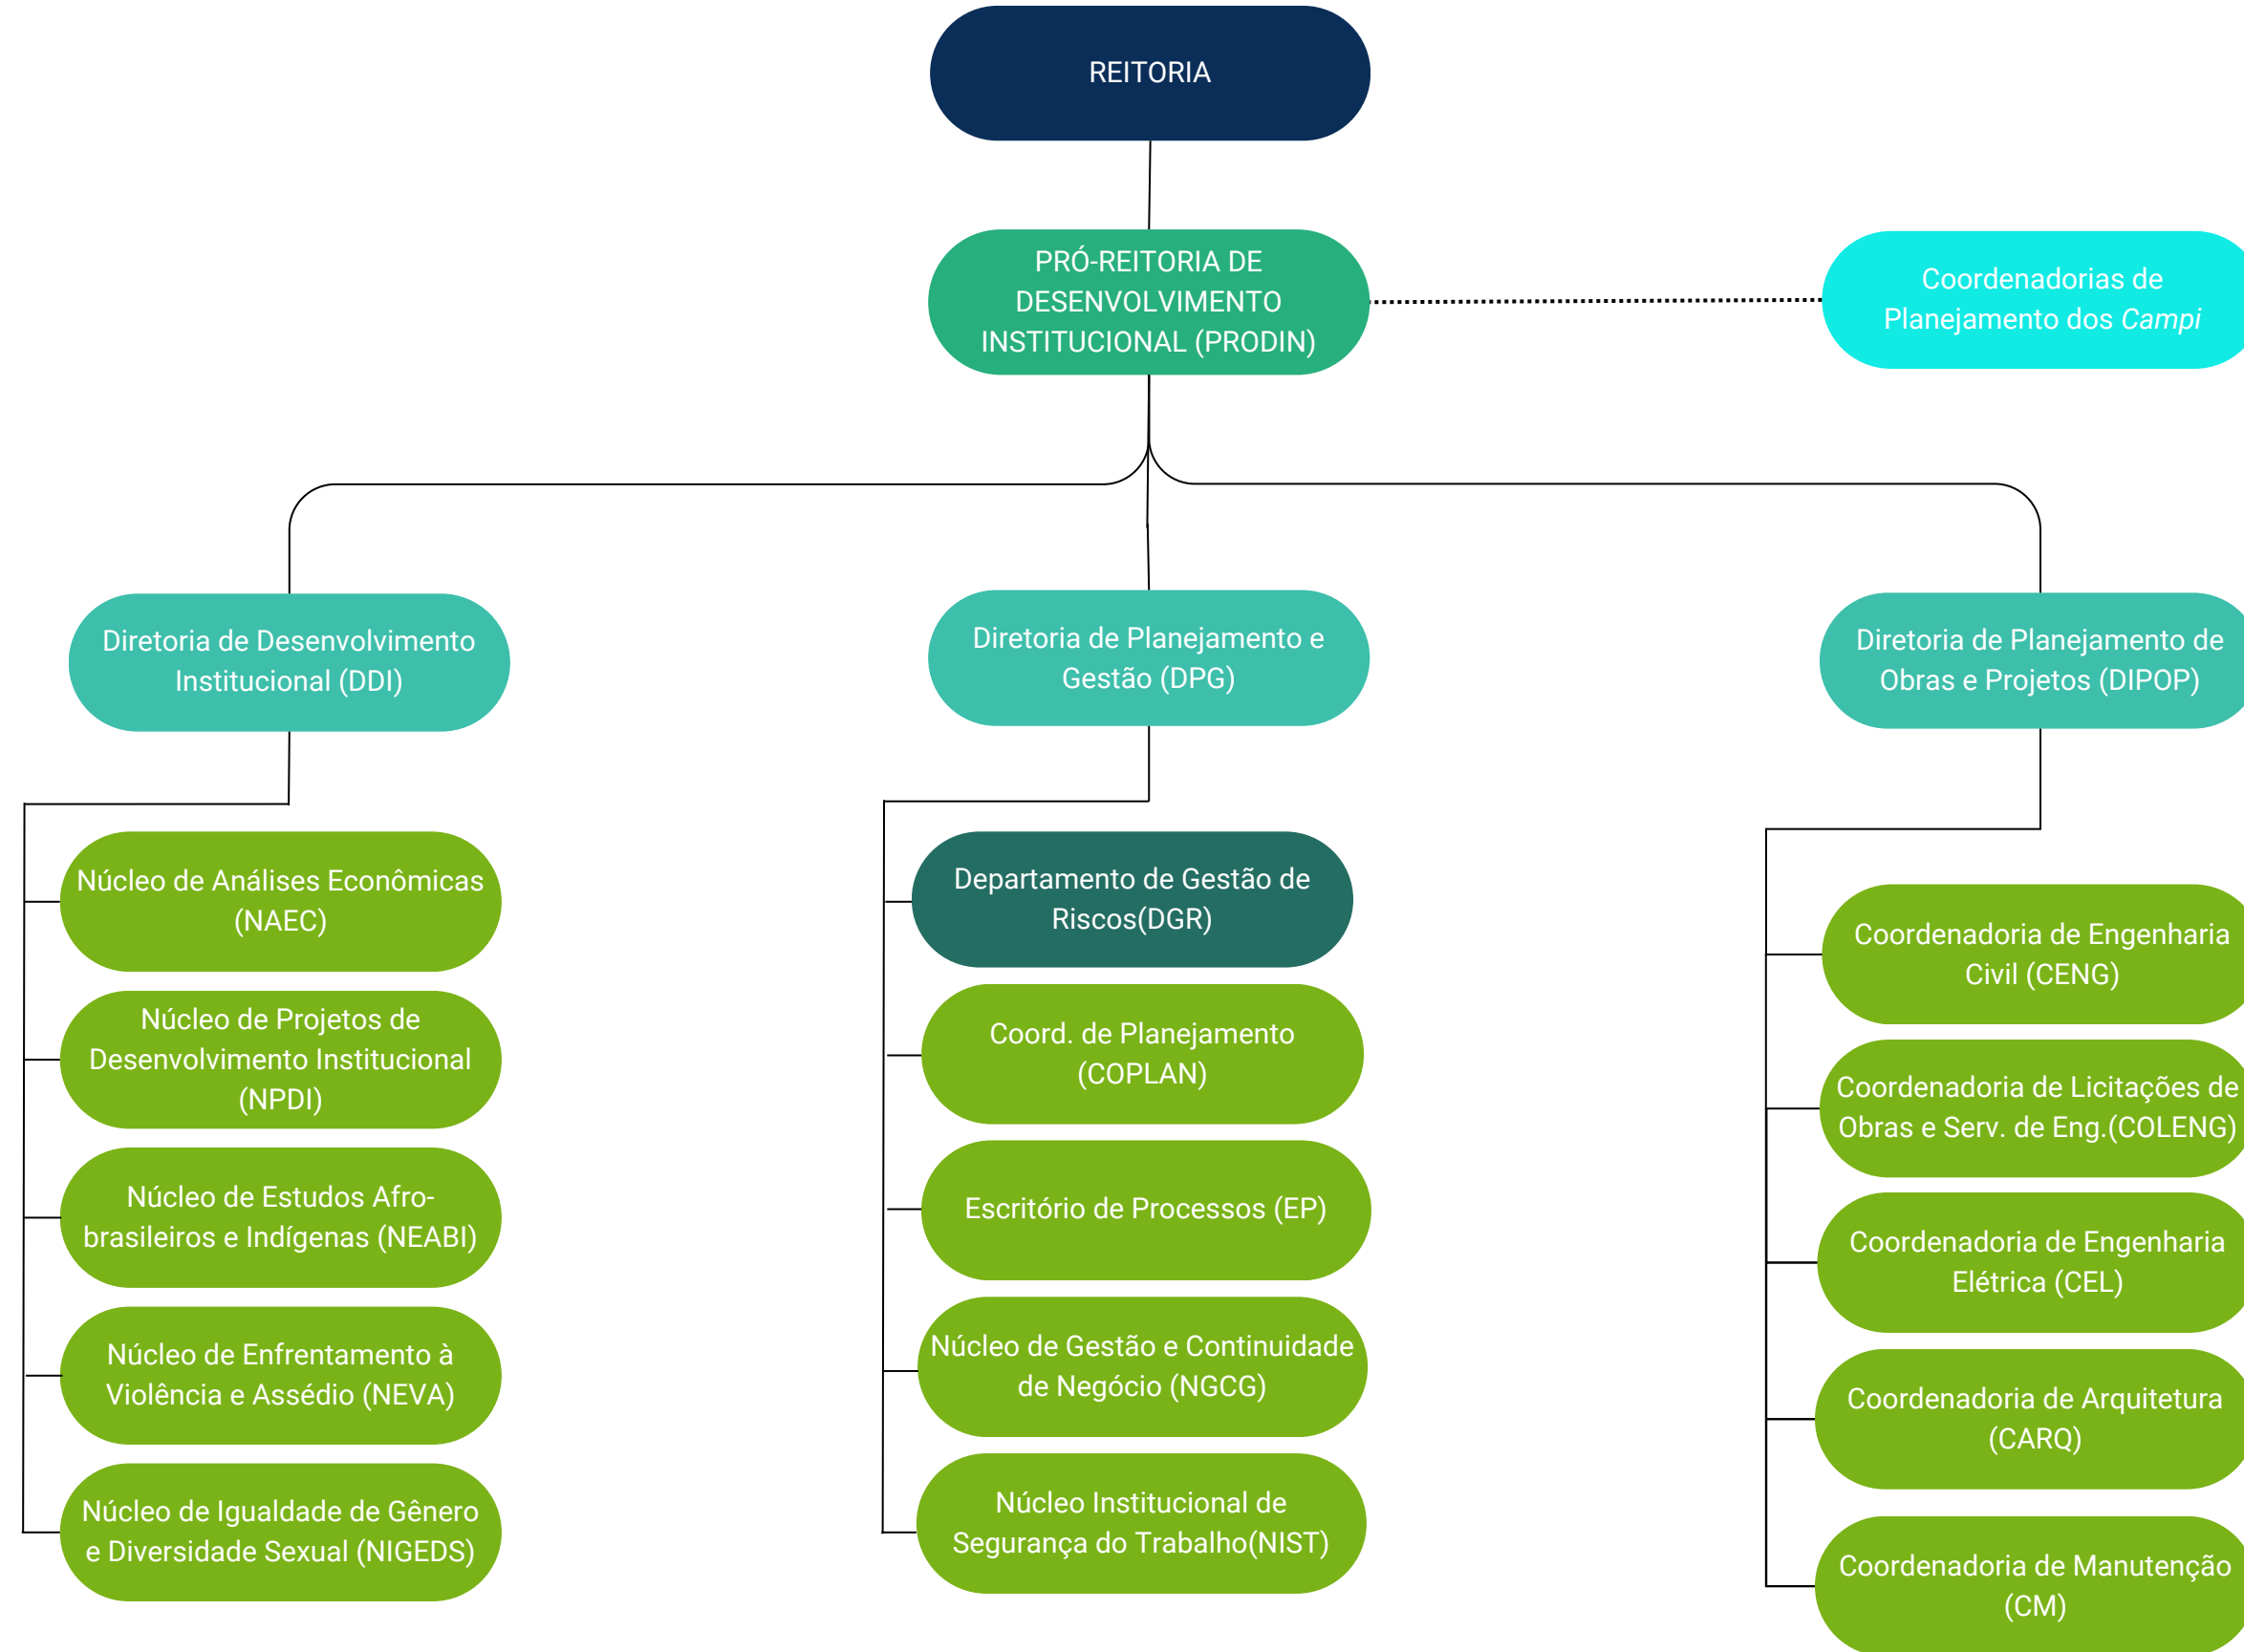

LEGENDA

— Subordinação Hierárquica

..... Vinculação Administrativa

MINISTÉRIO DA EDUCAÇÃO
Secretaria de Educação Profissional e Tecnológica
Instituto Federal de Educação, Ciência e tecnologia de Sergipe

Atualizado em 30/01/2024

MINISTÉRIO DA EDUCAÇÃO
Secretaria de Educação Profissional e Tecnológica
Instituto Federal de Educação, Ciência e tecnologia de Sergipe

Atualizado em 30/01/2024

MINISTÉRIO DA EDUCAÇÃO
Secretaria de Educação Profissional e Tecnológica
Instituto Federal de Educação, Ciência e tecnologia de Sergipe