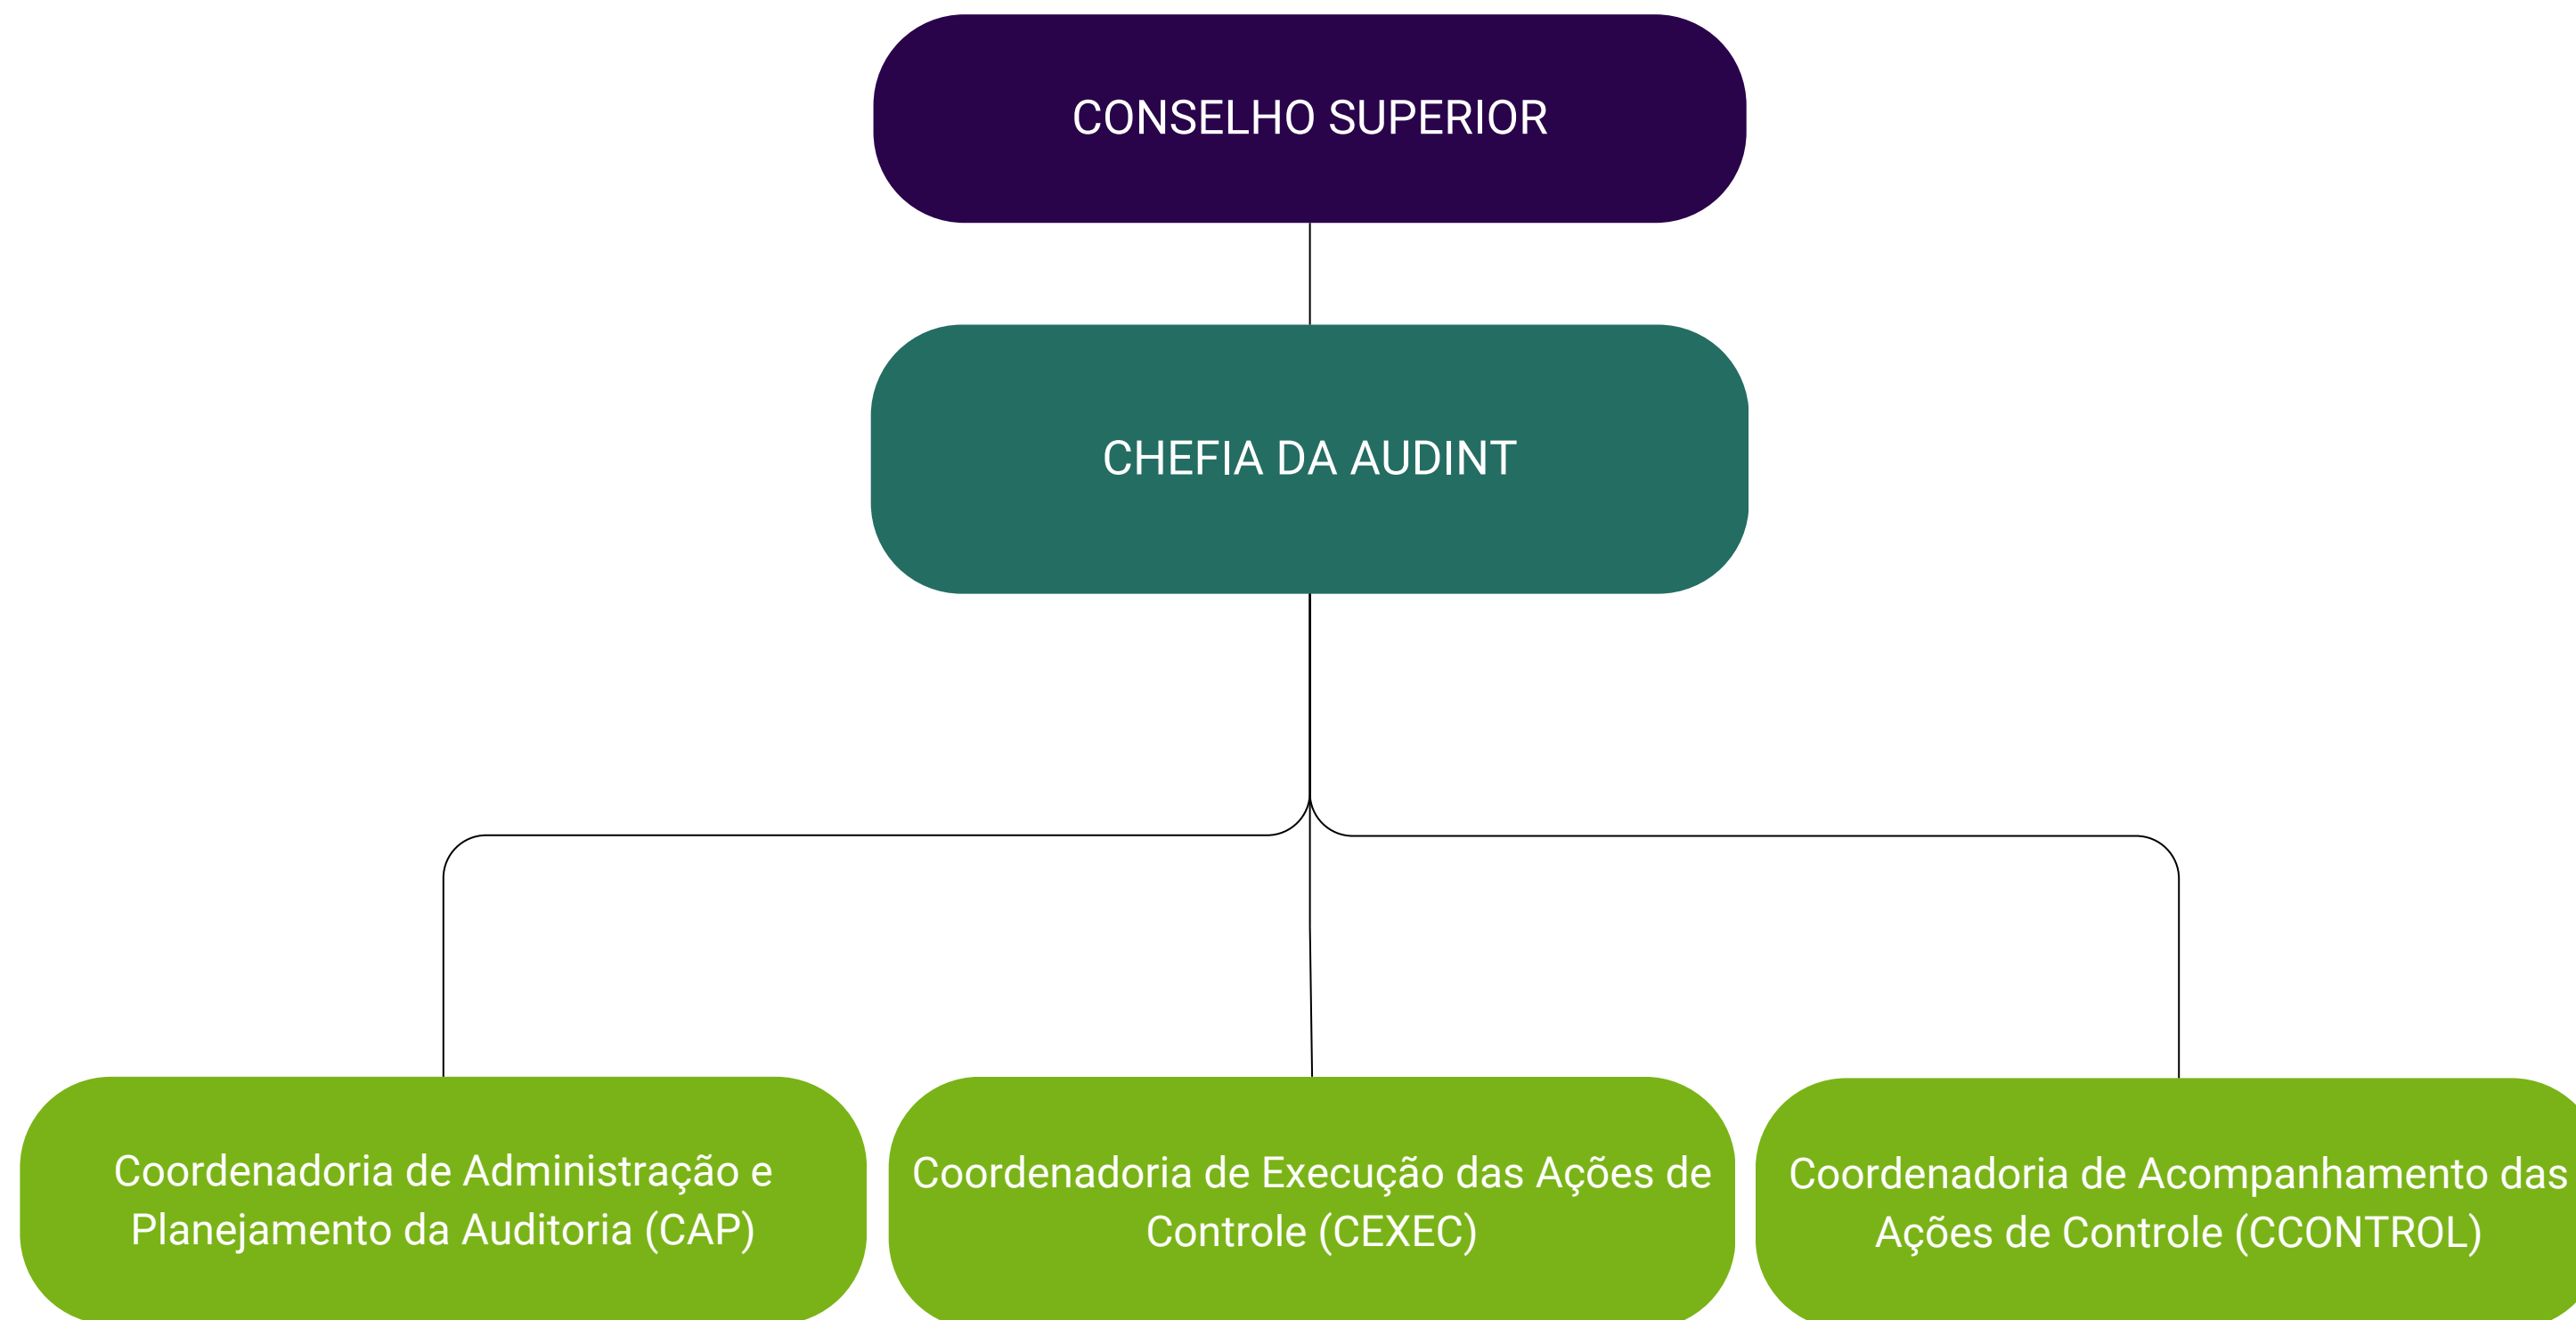

LEGENDA

— Subordinação Hierárquica

..... Vinculação Administrativa

MINISTÉRIO DA EDUCAÇÃO
Secretaria de Educação Profissional e Tecnológica
Instituto Federal de Educação, Ciência e tecnologia de Sergipe

Atualizado em 30/01/2024

MINISTÉRIO DA EDUCAÇÃO
Secretaria de Educação Profissional e Tecnológica
Instituto Federal de Educação, Ciência e tecnologia de Sergipe

Atualizado em 30/01/2024

MINISTÉRIO DA EDUCAÇÃO
Secretaria de Educação Profissional e Tecnológica
Instituto Federal de Educação, Ciência e tecnologia de Sergipe