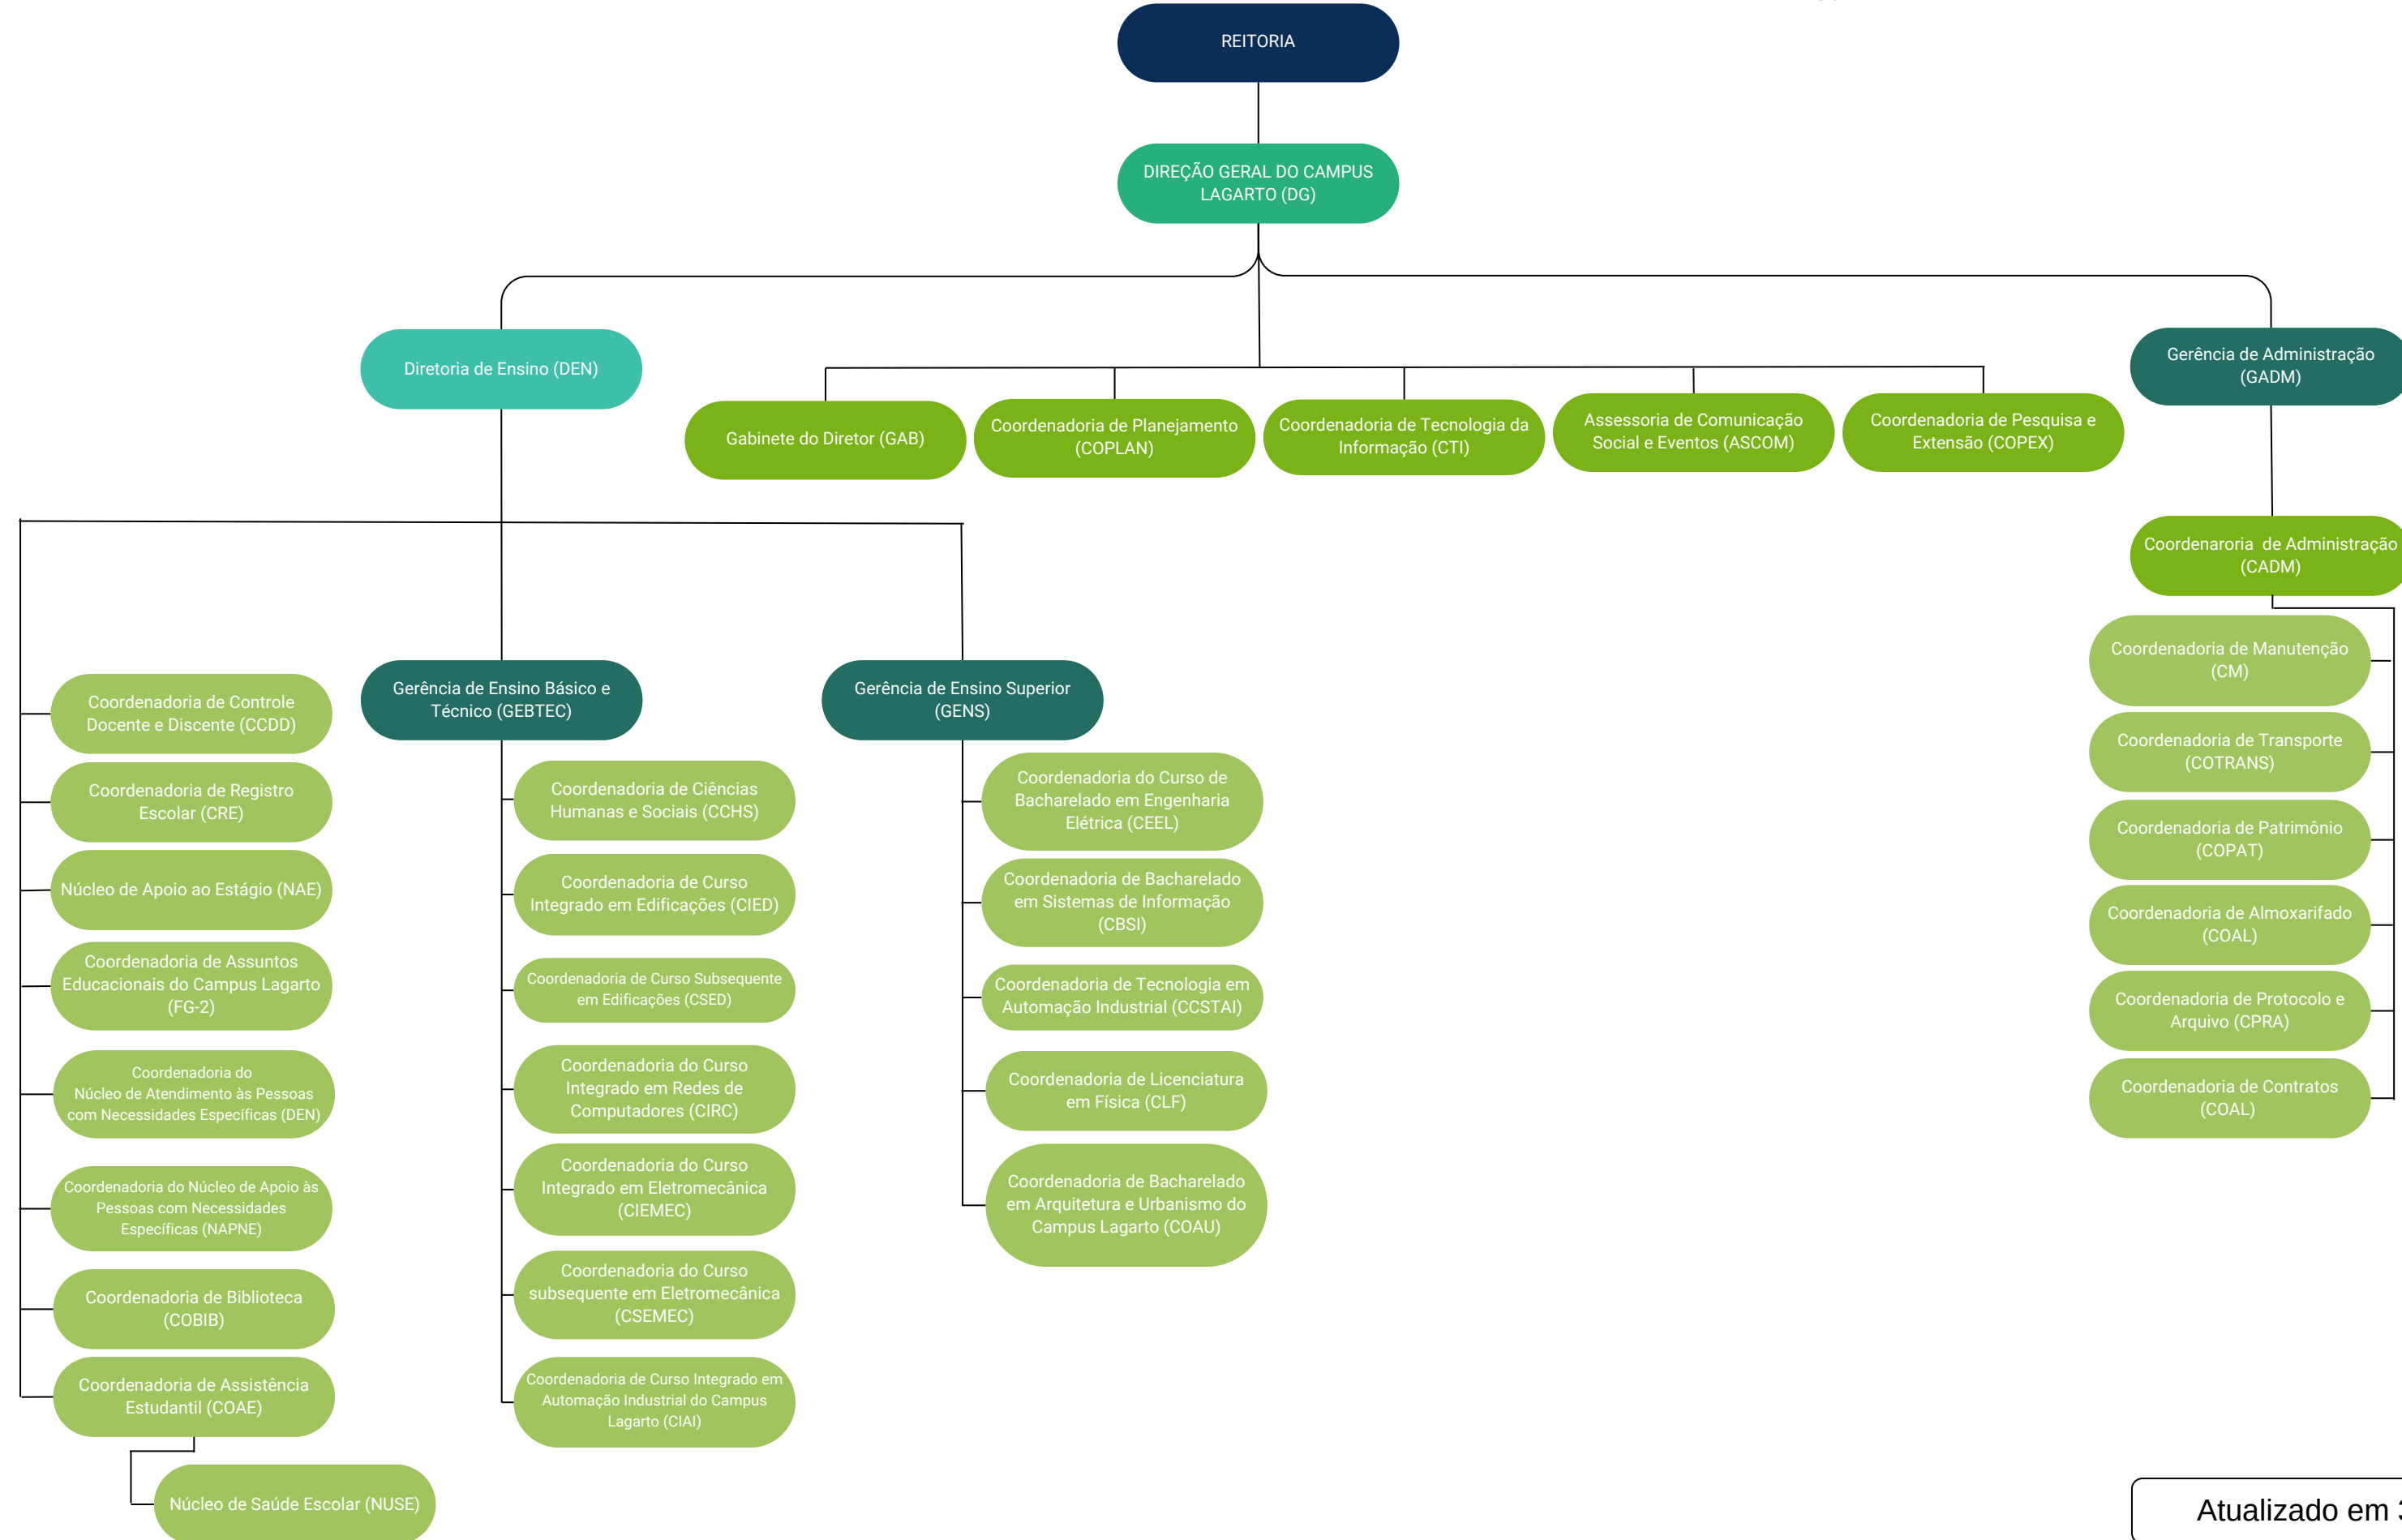

LEGENDA

— Subordinação Hierárquica

..... Vinculação Administrativa

MINISTÉRIO DA EDUCAÇÃO
Secretaria de Educação Profissional e Tecnológica
Instituto Federal de Educação, Ciência e tecnologia de Sergipe

Atualizado em 30/01/2024

MINISTÉRIO DA EDUCAÇÃO
Secretaria de Educação Profissional e Tecnológica
Instituto Federal de Educação, Ciência e tecnologia de Sergipe

Atualizado em 30/01/2024

MINISTÉRIO DA EDUCAÇÃO
Secretaria de Educação Profissional e Tecnológica
Instituto Federal de Educação, Ciência e tecnologia de Sergipe