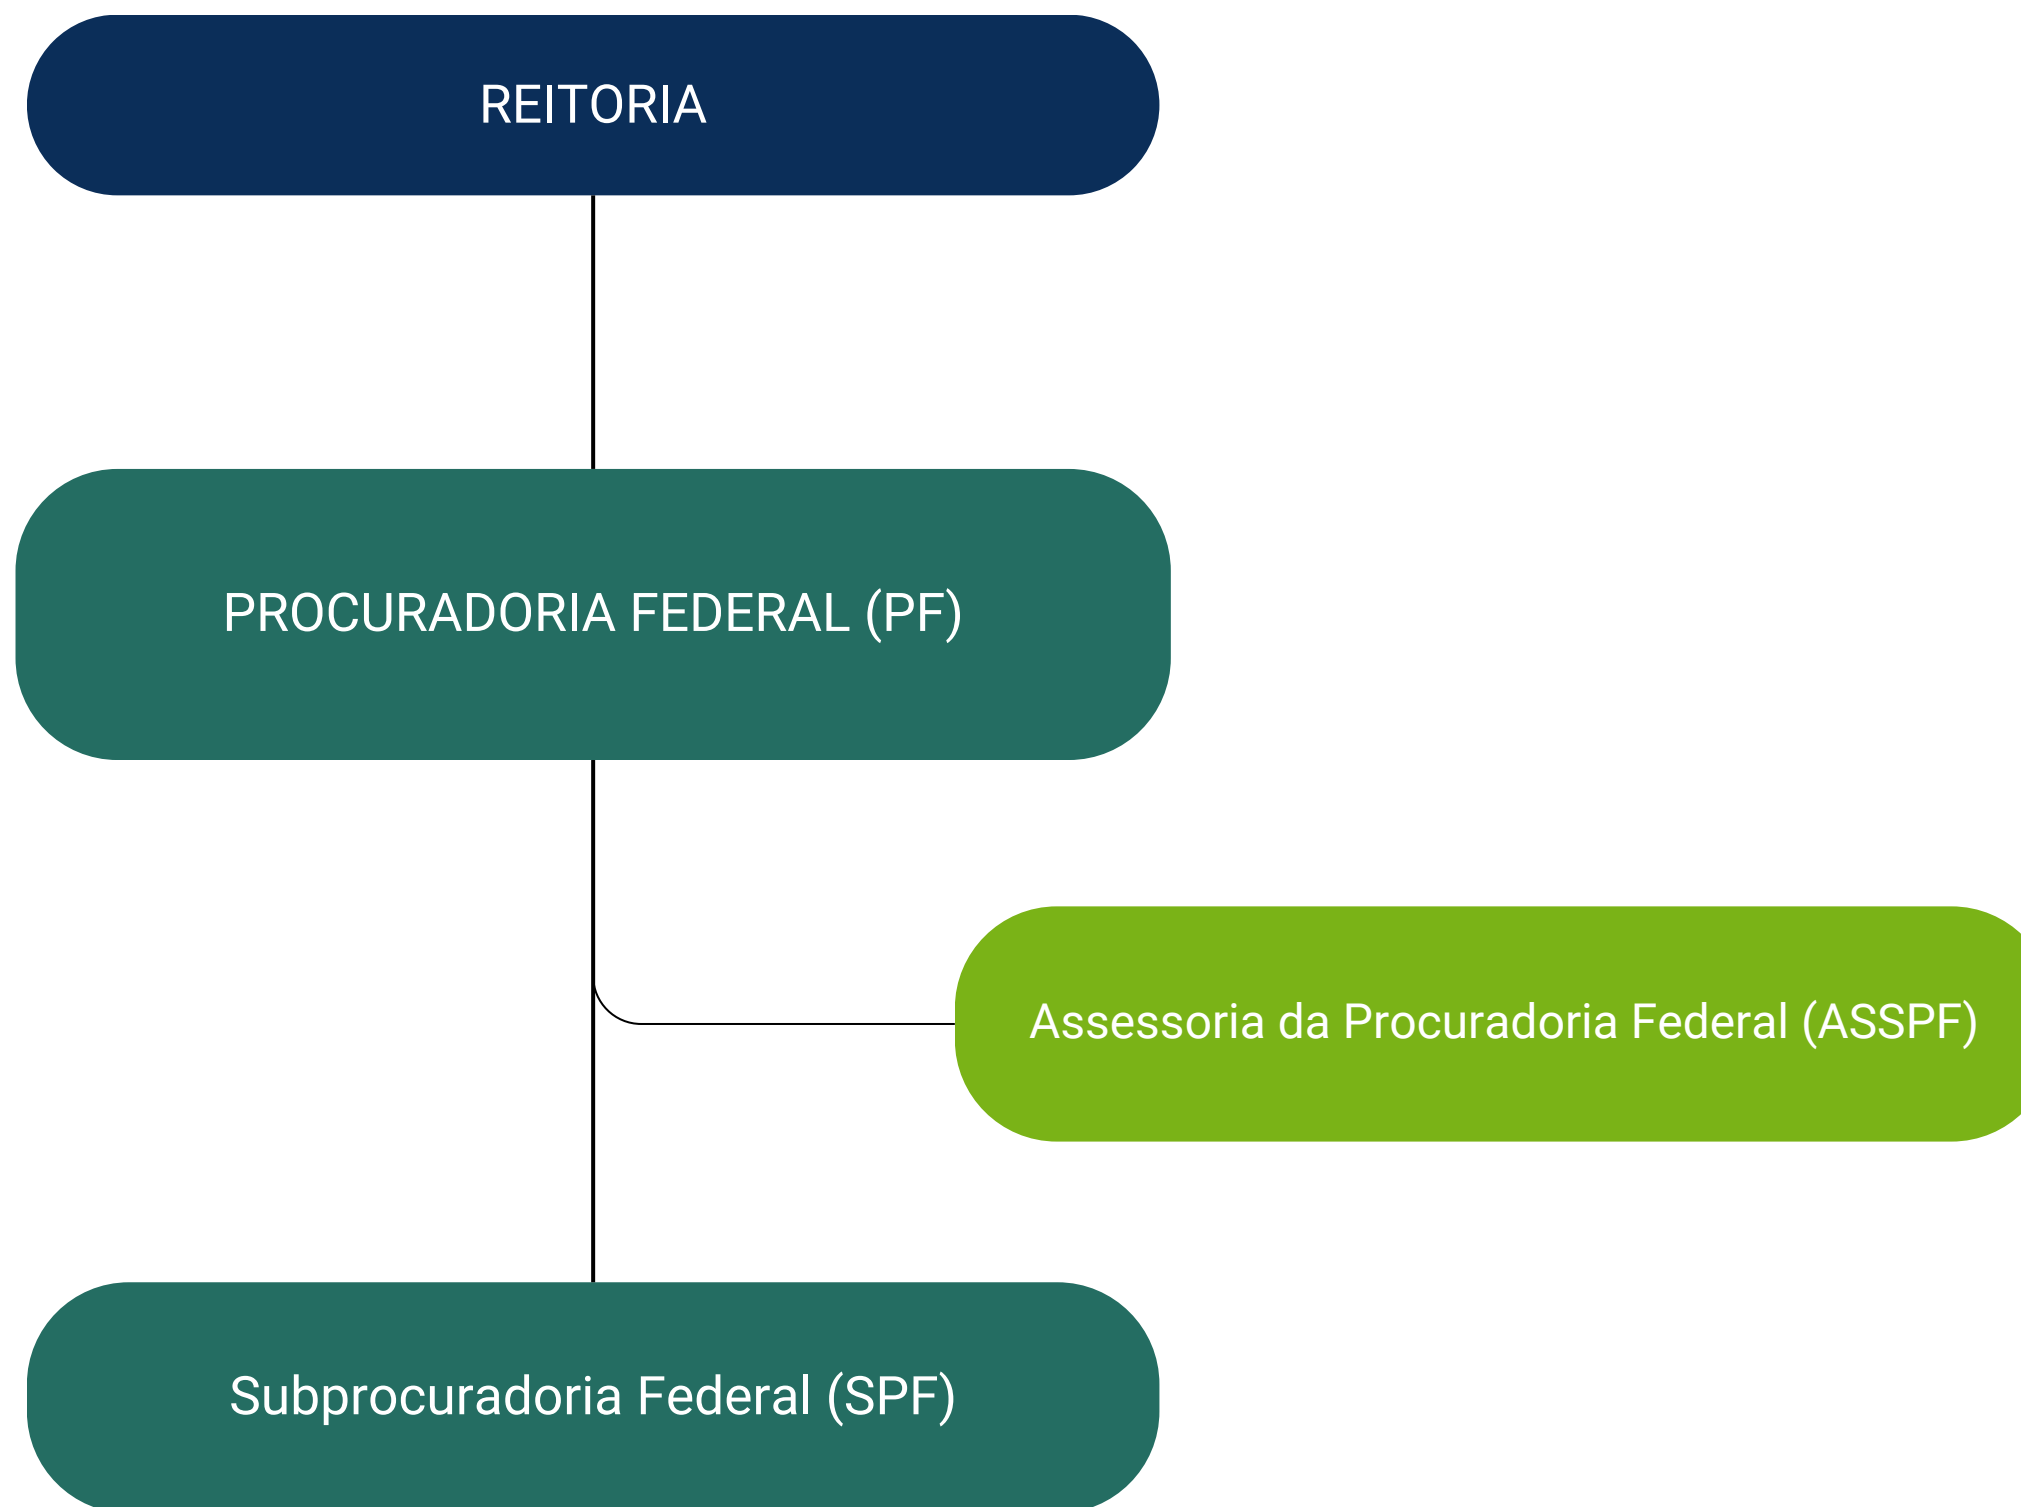

LEGENDA

— Subordinação Hierárquica

..... Vinculação Administrativa

MINISTÉRIO DA EDUCAÇÃO
Secretaria de Educação Profissional e Tecnológica
Instituto Federal de Educação, Ciência e tecnologia de Sergipe

Atualizado em 30/01/2024

MINISTÉRIO DA EDUCAÇÃO
Secretaria de Educação Profissional e Tecnológica
Instituto Federal de Educação, Ciência e tecnologia de Sergipe

Atualizado em 30/01/2024

MINISTÉRIO DA EDUCAÇÃO
Secretaria de Educação Profissional e Tecnológica
Instituto Federal de Educação, Ciência e tecnologia de Sergipe