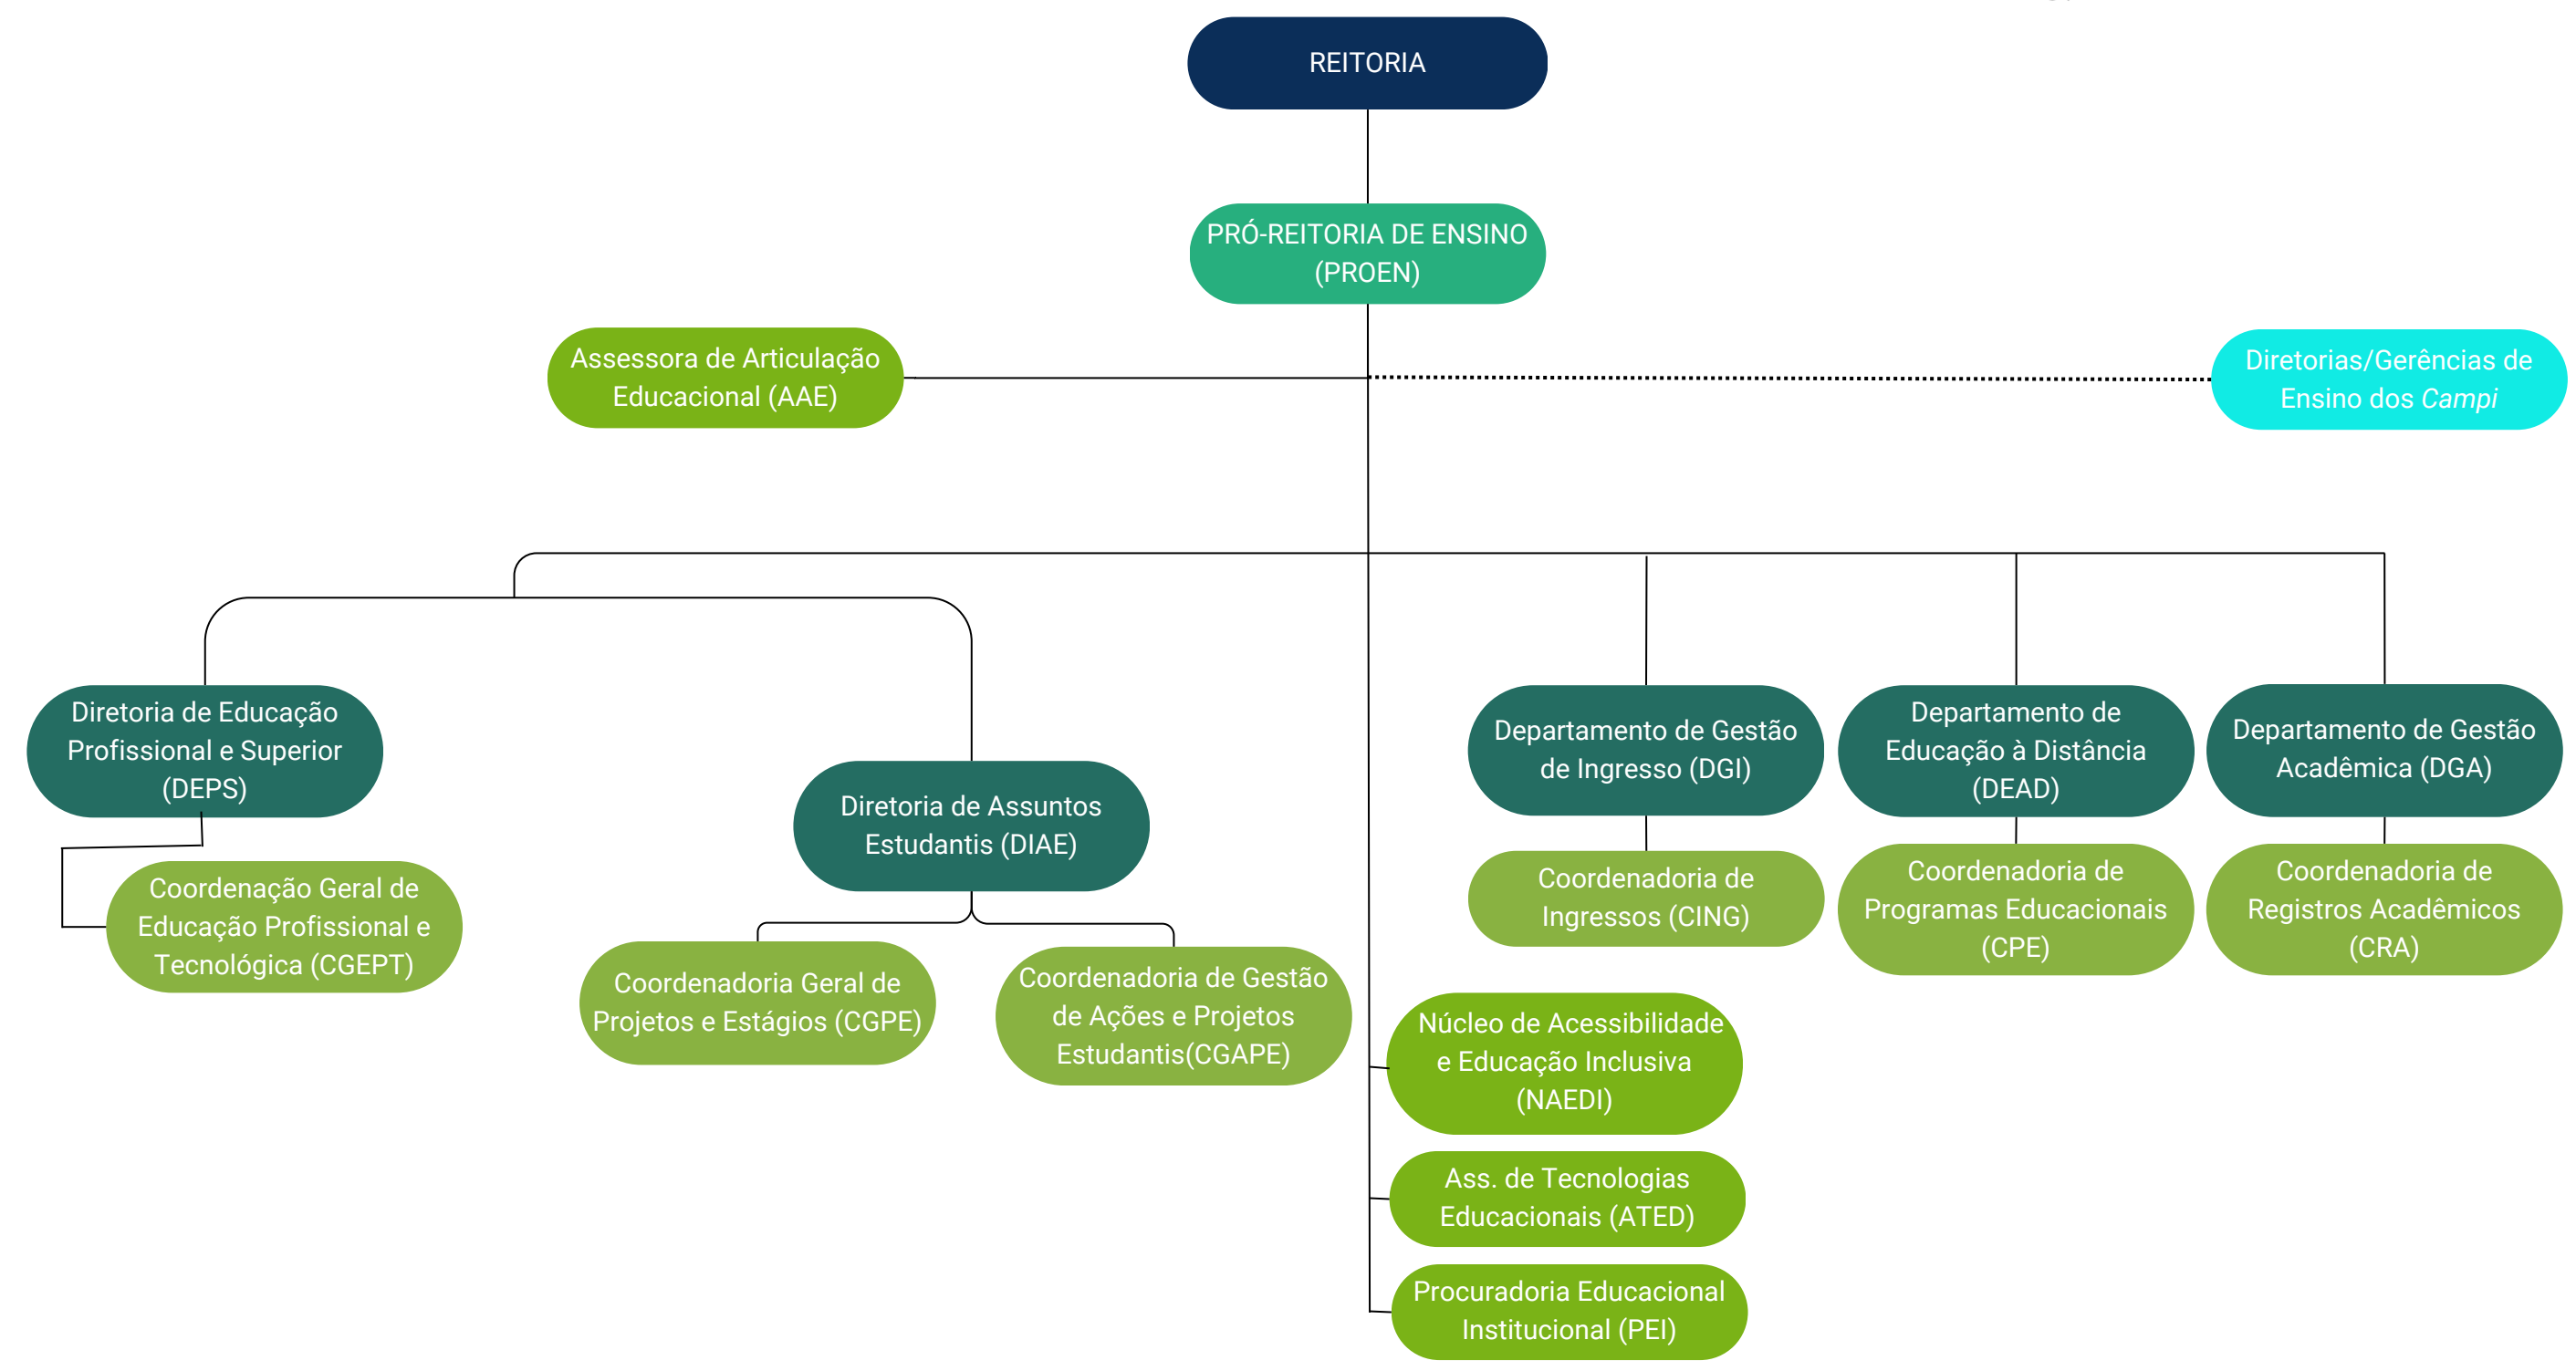

LEGENDA

— Subordinação Hierárquica

..... Vinculação Administrativa

MINISTÉRIO DA EDUCAÇÃO
Secretaria de Educação Profissional e Tecnológica
Instituto Federal de Educação, Ciência e tecnologia de Sergipe

Atualizado em 30/01/2024

MINISTÉRIO DA EDUCAÇÃO
Secretaria de Educação Profissional e Tecnológica
Instituto Federal de Educação, Ciência e tecnologia de Sergipe

Atualizado em 30/01/2024

MINISTÉRIO DA EDUCAÇÃO
Secretaria de Educação Profissional e Tecnológica
Instituto Federal de Educação, Ciência e tecnologia de Sergipe