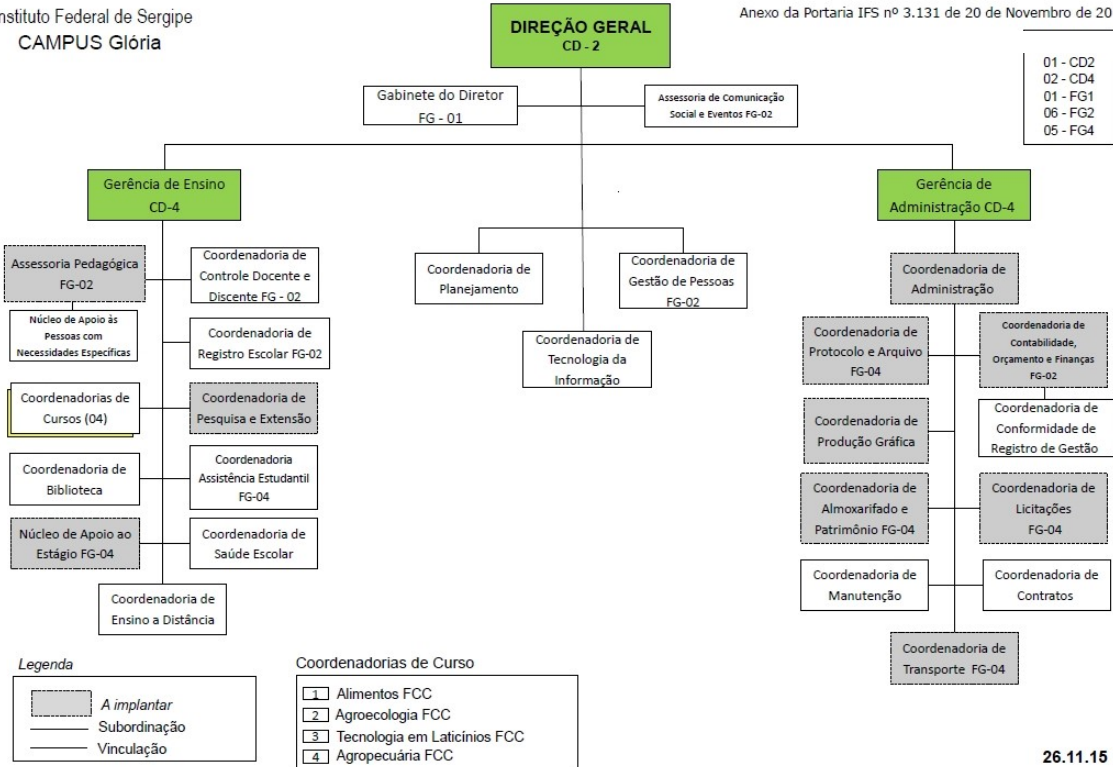

9.1.2.6 Campus Glória

Instituto Federal de Sergipe
CAMPUS Glória

Anexo da Portaria IFS nº 3.131 de 20 de Novembro de 2015

Figura 12 - Organograma do Campus Glória