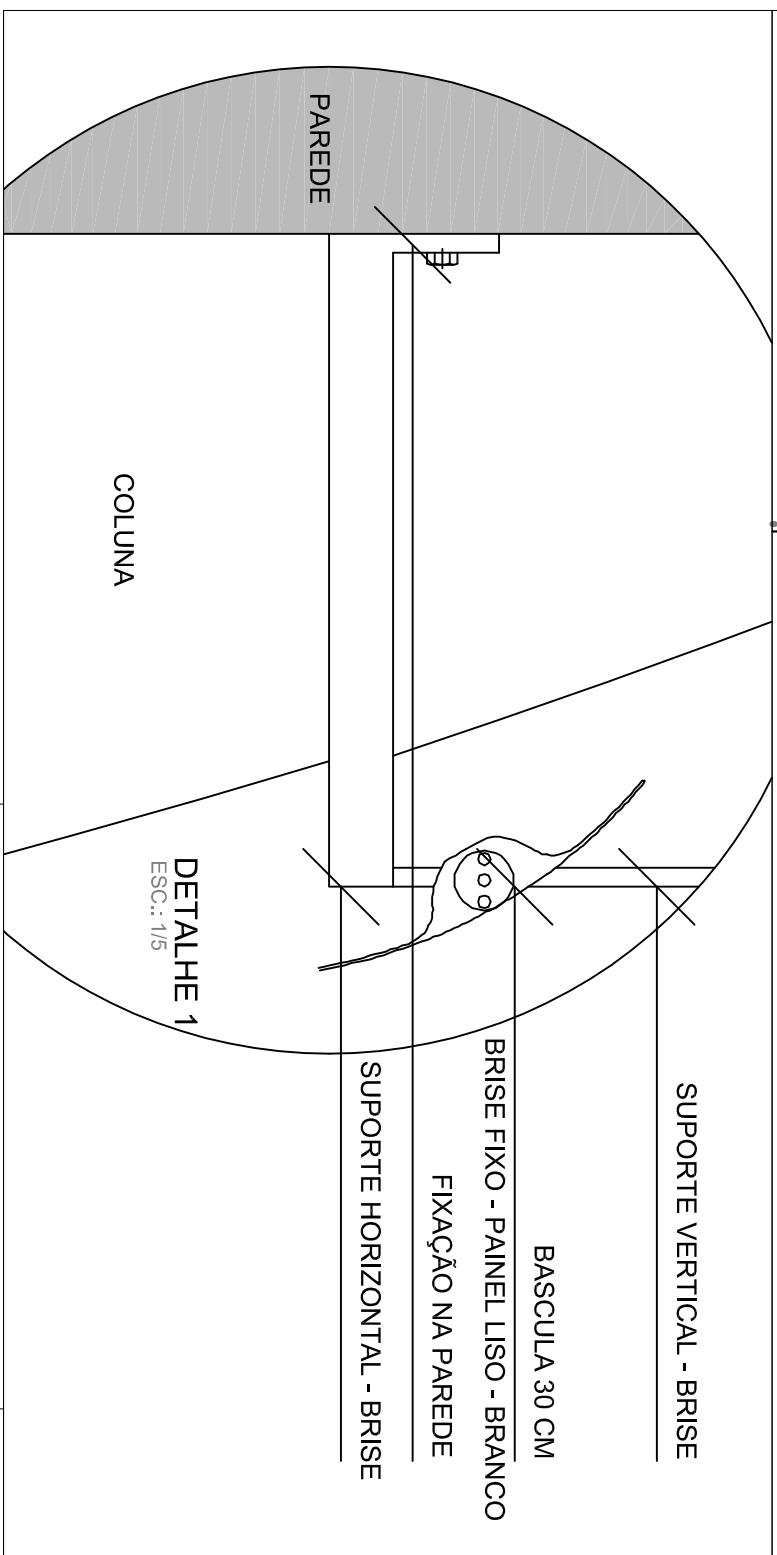

Os brises a serem instalados corresponde a uma área de 181,56m², os mesmos serão da marca Hunter Douglas ou similar, com painel liso na cor branco.

Os brises a serem instalados deverão atender as necessidades existente no local independente do modelo ou mecânica de instalação, desde que atendam os critérios correspondente as dimensões e concepção do projeto.