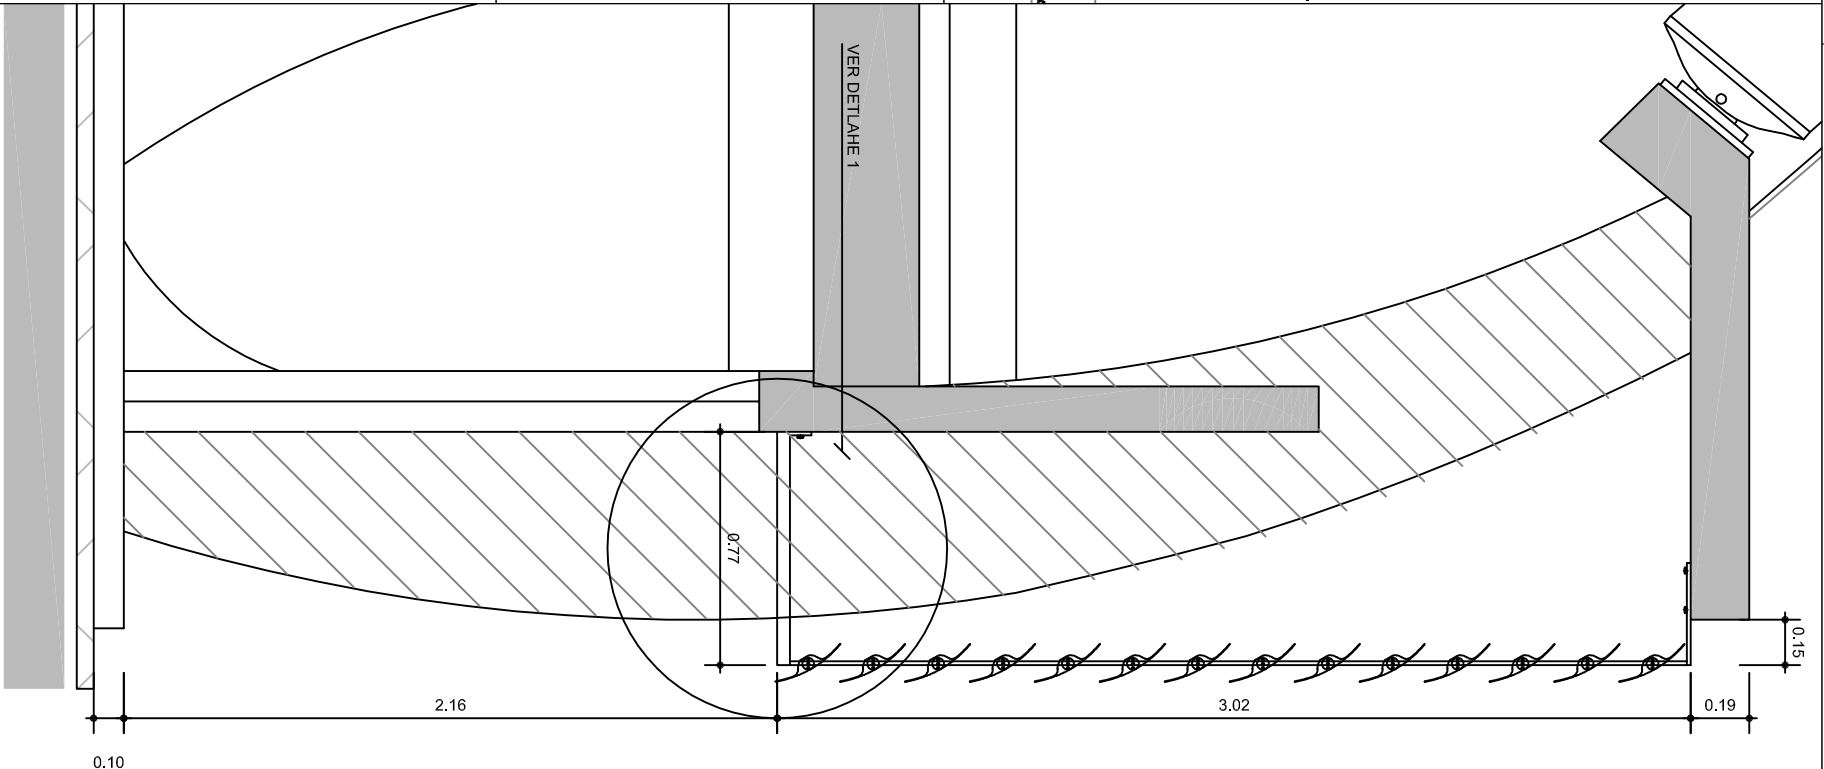

Os brises a serem instalados corresponde a uma área de 181,56m², os mesmos serão da marca Hunter Douglas ou similar, com painel liso na cor branco.

Os brises a serem instalados deverão atender as necessidades existente no local independente do modelo ou mecânica de instalação, desde que atendam os critérios correspondente as dimensões e concepção do projeto.

CLIENTE:
INSTITUTO FEDERAL DE SERGIPE - CAMPUS ARACAJU
DESENHO:
BRISES - GINÁSIO DE ESPORTES
ESCALA: 1:1
DATA: 20/05/2014
FOLHA: 01/01