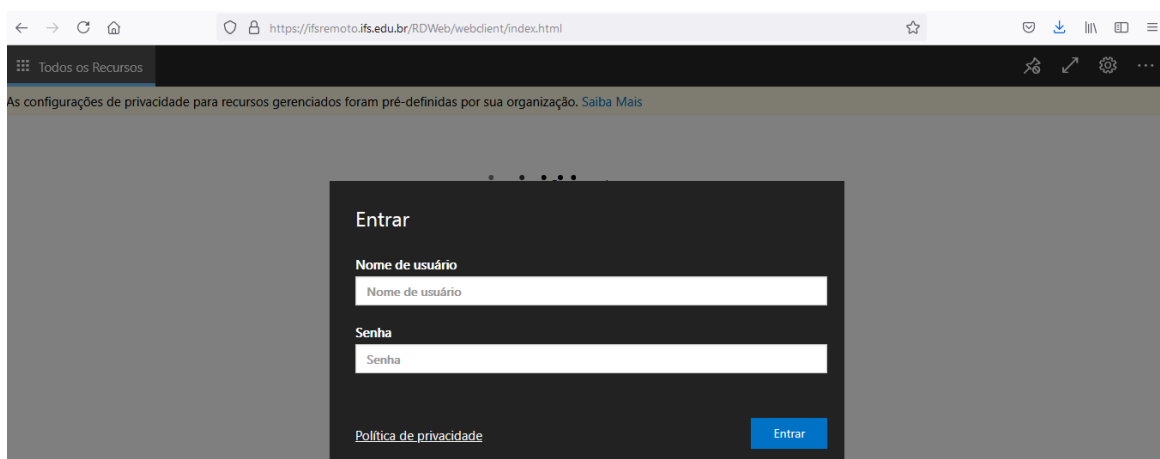

INSTITUTO FEDERAL

Sergipe

Instruções para acesso à intranet através do
IFSREMOTO.IFS.EDU.BR

Solicitação de acesso

Caso ainda não tenha acesso a intranet do IFS através do portal web IFSREMOTO o usuário deverá reabrir seu chamado para acesso a VPN via GLPI, com a permissão do diretor ao qual é subordinado, solicitando que inclua as pastas e os sistemas que serão utilizados, pois é pré-requisito que o usuário já tenha acesso a VPN para a rede do IFS devidamente autorizado.

Acesso ao sistema Portal Web Ifsremoto

Para acessar a intranet com o sistema IFSREMOTO copie e cole o link abaixo no seu navegador:

<https://ifsremoto.ifs.edu.br>

Imagem 1: Site do Ifsremoto (Página de login).

Coloque seu usuário e senha de sua estação de trabalho Windows utilizado no IFS.

Pronto, conecte-se nas suas pastas e sistemas da intranet (através dos navegadores disponibilizados).

Imagem 2: Servidores de arquivos e navegadores disponíveis para acesso a intranet.