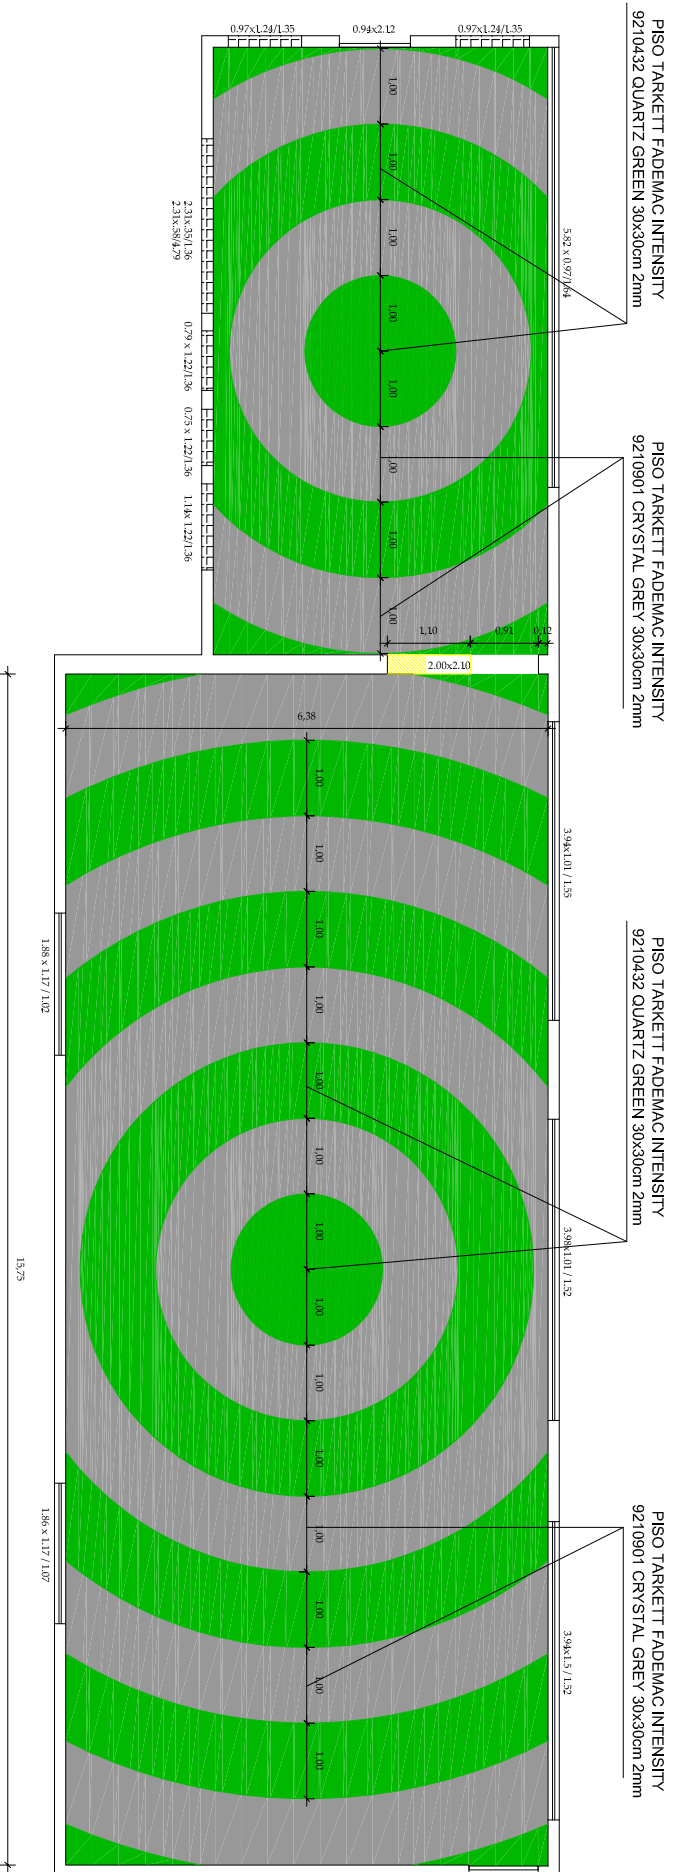

 DEMOLIR

PISO TARKETT FADEMAG INTENSITY
9210432 QUARTZ GREEN 30x30cm
AREA = 68,27m²

PISO TARKETT FADEMAG INTENSITY
9210901 CRYSTAL GREY 30x30cm
AREA = 71,46m²

AUTOR DO PROJETO:
Arq. Wesley Amaral de Queiróz CREA-12675/D

DESENHO:
Arq. Wesley Amaral de Queiróz CREA-12675/D

ENDEREÇO:

Av. Eng. Gentil Tavares da Motta, 1166 - Getúlio Vargas - Aracaju/SE
deop@ifs.edu.br
TEL: (79)3711-3139

INSTITUTO FEDERAL DE SERGIPE - CAMPUS ARACAJU

DESENHO:
PAGINAÇÃO PISO ACADEMIA

ESCALA:
1:100

DATA:
FEV/2012

FOLHA:
01/01